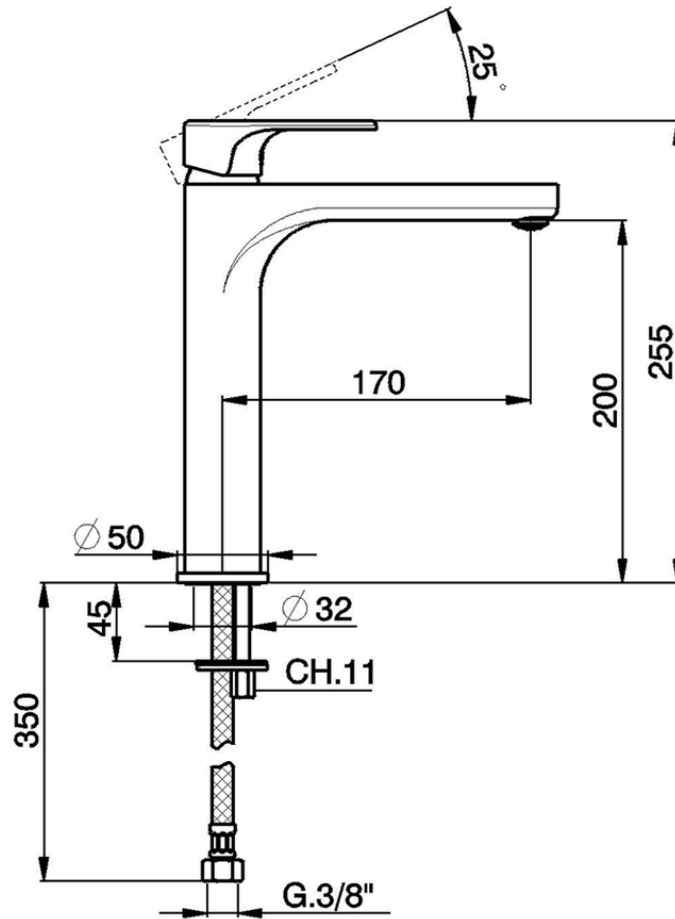

Miscelatore monocomando lavabo alto H3_AH003540

AH003540

<http://www.huberitalia.com/miscelatore-monocomando-lavabo-alto-h3-ah003540>

2025-04-04