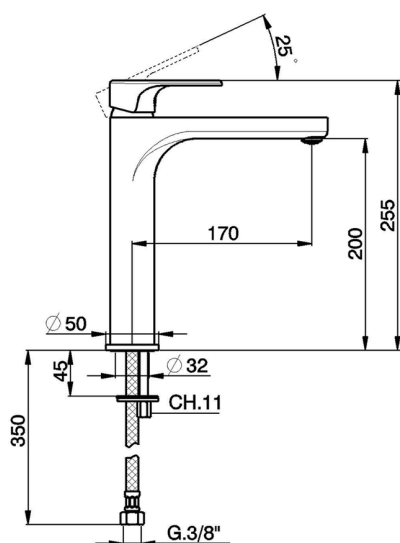

Miscelatore monocomando lavabo alto H3_AH003540

MODELLO **AH003540**

Miscelatore monocomando lavabo alto, senza scarico automatico, flex inox G.3/8"

FINITURE DISPONIBILI

-  **21** 21 Cromo
-  **2F** 2F Nichel Spazzolato
-  **40** 40 Nero Opaco

CARATTERISTICHE

Ricambio Cartuccia **ZZ95435000**

Cartuccia Monocomando 35 mm

EcoStop

Con il Dispositivo EcoStop l'apertura dell'acqua avviene con un punto duro al 50% circa della portata. Un fermo a metà apertura, da vincere con una leggera forza solo e soltanto quando ci sia una reale necessità di richiesta d'acqua alla massima portata. Ciò permette di consumare fino al 50% in meno di acqua.