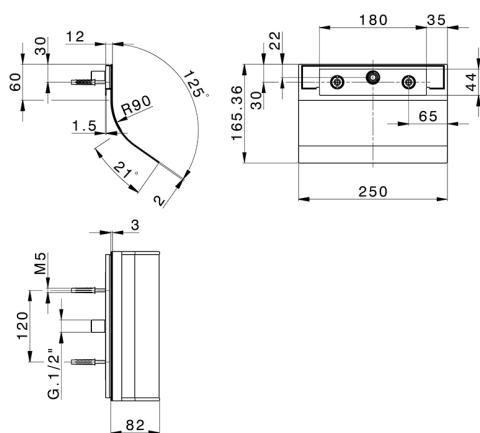

Cascata a parete curva ZEN_ZS129040

MODELLO **ZS129040**

Cascata a parete curva, con uscita acqua, acciaio inox AISI 304

FINITURE DISPONIBILI

-  **D1** 40 Nero Opaco
-  **D2** 4Q Bianco Opaco

CARATTERISTICHE