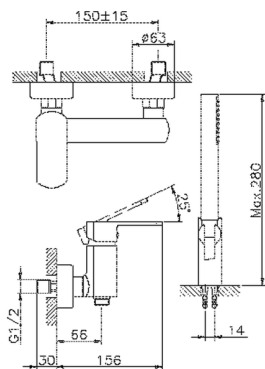

Miscelatore monocomando doccia completo DADO_DD000450

MODELLO **DD000450**

Miscelatore monocomando doccia completo, supporto doccetta snodato murale, doccetta monogetto minimalista D.26 mm in ABS, flessibile liscio SUPREME 150 cm

FINITURE DISPONIBILI

-  **21** 21 Cromo
-  **2B** 2B Nichel Lucido
-  **2F** 2F Nichel Spazzolato
-  **40** 40 Nero Opaco
-  **4Q** 4Q Bianco Opaco

CARATTERISTICHE

Ricambio Cartuccia **ZZ96799000**

Cartuccia Monocomando 35 mm