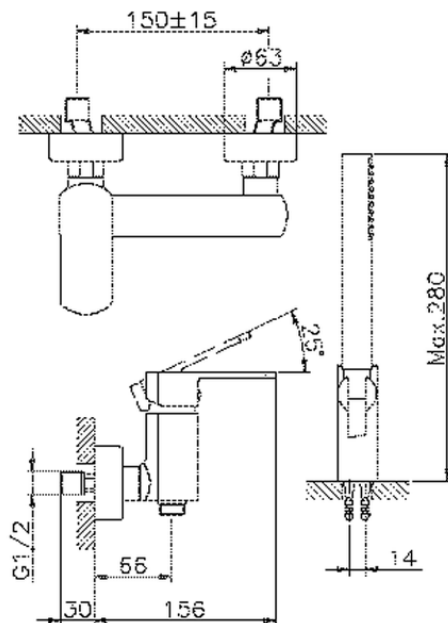

Miscelatore monocomando doccia completo DADO_DD000450

DD000450

<http://www.huberitalia.com/miscelatore-monocomando-doccia-completo-dado-dd000450>

2025-04-03