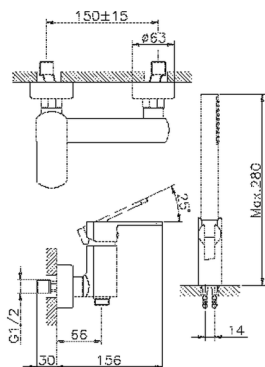

## Miscelatore monocomando doccia completo DADO\_DD000450

MODELLO **DD000450**

Miscelatore monocomando doccia completo, supporto doccetta snodato murale, doccetta monogetto minimalista D.26 mm in ABS, flessibile liscio SUPREME 150 cm

### CARATTERISTICHE

Ricambio Cartuccia **ZZ96799000**

**Cartuccia Monocomando 35 mm**

2025-04-04