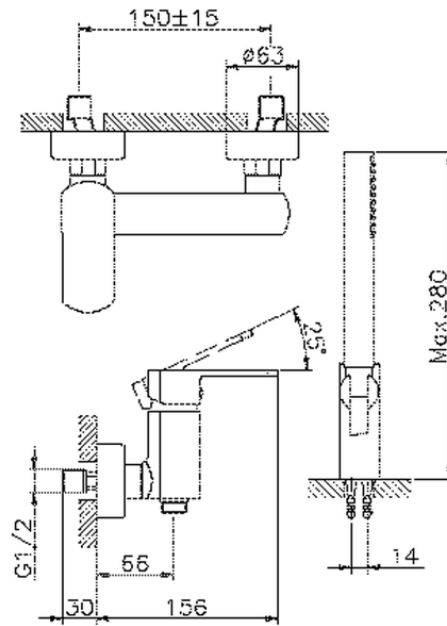

Miscelatore monocomando doccia completo DADO_DD000450

DD000450

<http://www.huberitalia.com/miscelatore-monocomando-doccia-completo-dado-dd000450>

2025-04-03