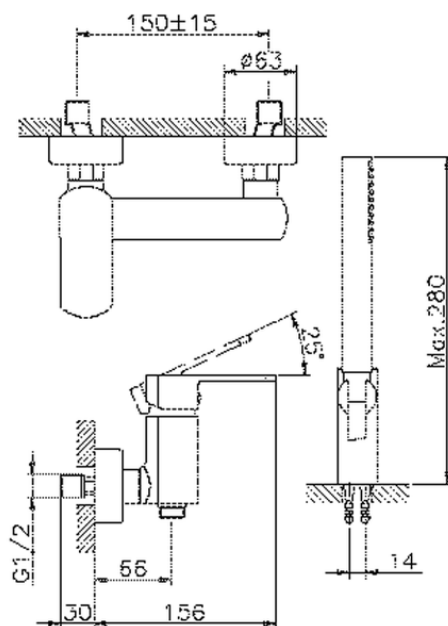

Miscelatore monocomando doccia completo DADO_DD000450

DD000450

<http://www.huberitalia.com/miscelatore-monocomando-doccia-completo-dado-dd000450>

2025-04-04