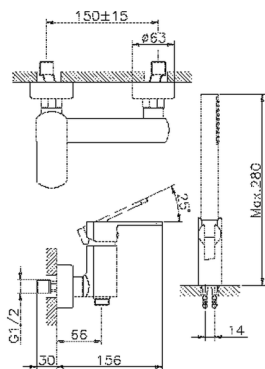

## Miscelatore monocomando doccia completo DADO\_DD000450

MODELLO **DD000450**

Miscelatore monocomando doccia completo, supporto doccetta snodato murale, doccetta monogetto minimalista D.26 mm in ABS, flessibile liscio SUPREME 150 cm

### CARATTERISTICHE

Ricambio Cartuccia **ZZ96799000**

**Cartuccia Monocomando 35 mm**

2025-04-04