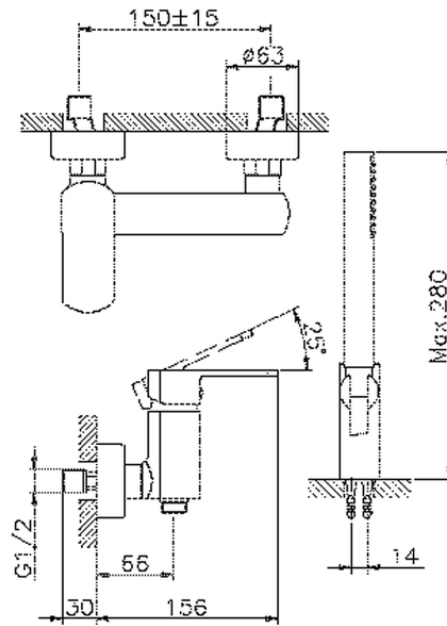

Miscelatore monocomando doccia completo DADO_DD000450

DD000450

<http://www.huberitalia.com/miscelatore-monocomando-doccia-completo-dado-dd000450>

2025-04-04