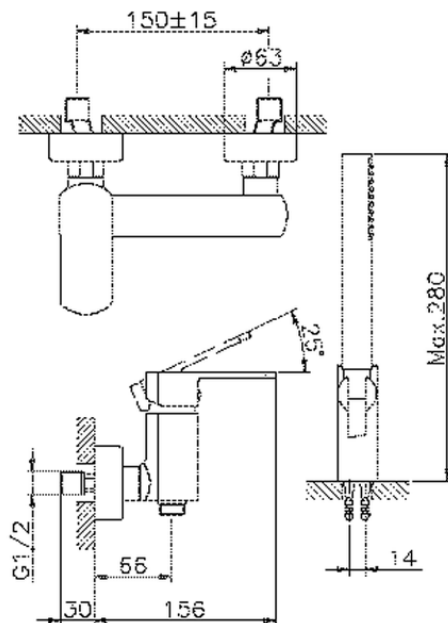

Miscelatore monocomando doccia completo DADO\_DD000450

DD000450

<http://www.huberitalia.com/miscelatore-monocomando-doccia-completo-dado-dd000450>

2025-04-04