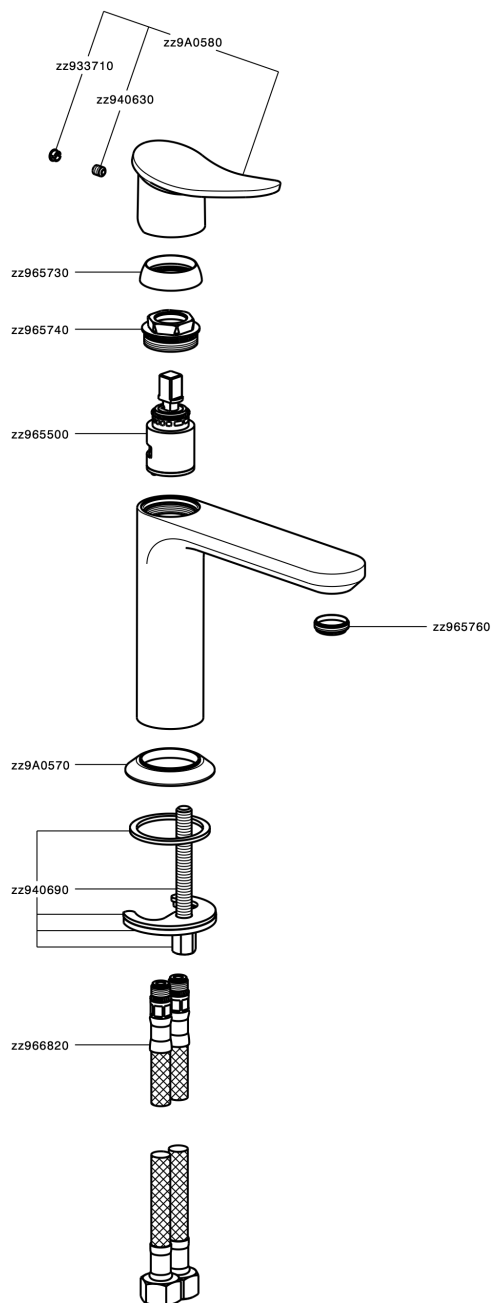

Miscelatore monocomando lavabo HARLOCK_HC000544

MODELLO **HC000544**

Miscelatore monocomando lavabo, senza scarico automatico, flex inox G.3/8"

FINITURE DISPONIBILI

-  **21** 21 Cromo
-  **2P** 2P Oro Rosa
-  **2Q** 2Q Black Titanium
-  **40** 40 Nero Opaco
-  **4Q** 4Q Bianco Opaco
-  **6T** 6T Cromo/Nero Opaco

CARATTERISTICHE

Ricambio Cartuccia **ZZ96550000**

Cartuccia Monocomando 25 mm

Miscelatore monocomando lavabo HARLOCK_HC000544

HC000544

<http://www.huberitalia.com/miscelatore-monocomando-lavabo-harlock-hc000544>