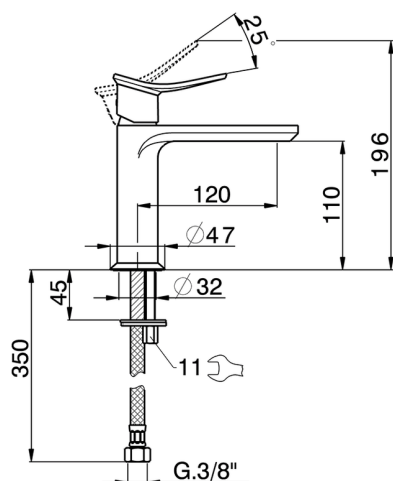

Miscelatore monocomando lavabo HARLOCK_HC000544

MODELLO **HC000544**

Miscelatore monocomando lavabo, senza scarico automatico, flex inox G.3/8"

FINITURE DISPONIBILI

-  **21** 21 Cromo
-  **2P** 2P Oro Rosa
-  **2Q** 2Q Black Titanium
-  **40** 40 Nero Opaco
-  **4Q** 4Q Bianco Opaco
-  **6T** 6T Cromo/Nero Opaco

CARATTERISTICHE

Ricambio Cartuccia **ZZ96550000**

Cartuccia Monocomando 25 mm

Miscelatore monocomando lavabo HARLOCK_HC000544

HC000544

<http://www.huberitalia.com/miscelatore-monocomando-lavabo-harlock-hc000544>