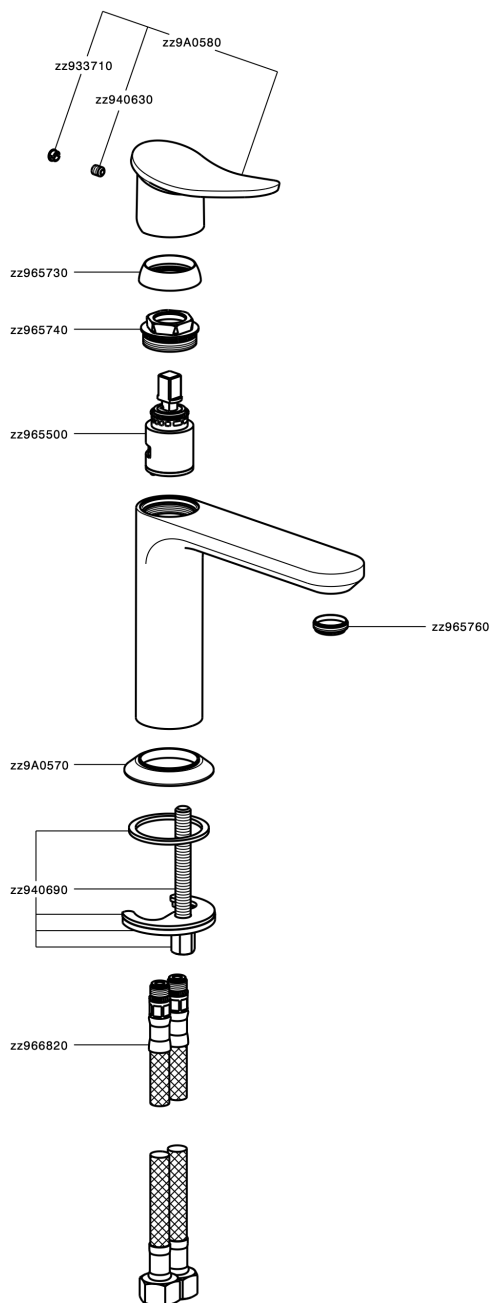

Miscelatore monocomando lavabo HARLOCK_HC000544

HC000544

<http://www.huberitalia.com/miscelatore-monocomando-lavabo-harlock-hc000544>

2025-04-04