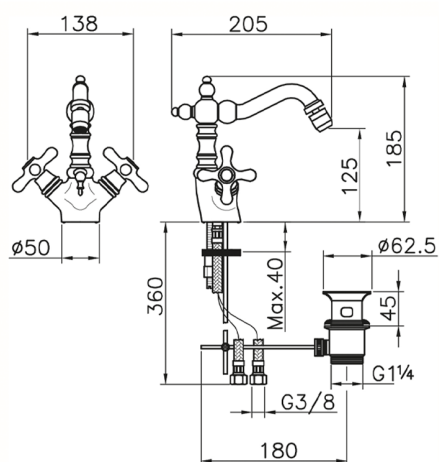

Miscelatore bidet CROISSETTE_CS000550

MODELLO **CS000550**

Miscelatore bidet, con scarico automatico
1"1/4, bocca girevole, flex inox G.3/8"

FINITURE DISPONIBILI

- 
21 21 Cromo
- 
27 27 Vecchio Bronzo
- 
2G 2G Oro Antico
- 
2W 2W Oro Spazzolato