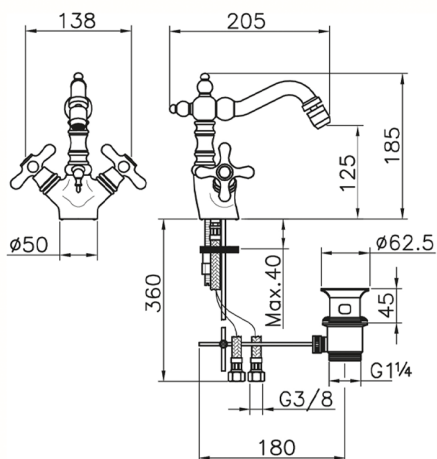

Miscelatore bidet CROISSETTE_CS000550

MODELLO **CS000550**

Miscelatore bidet, con scarico automatico
1"1/4, bocca girevole, flex inox G.3/8"

FINITURE DISPONIBILI

-  **21** 21 Cromo
-  **27** 27 Vecchio Bronzo
-  **2G** 2G Oro Antico
-  **2W** 2W Oro Spazzolato