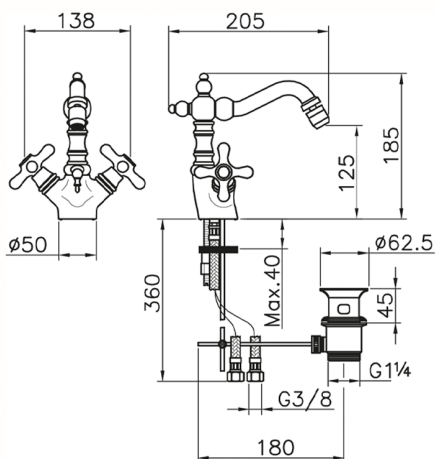

CARATTERISTICHE

2025-04-05