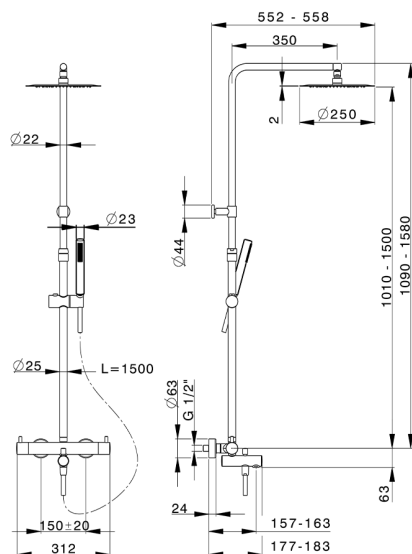

Colonna vasca termostatica 3 funzioni M32_MTC8501D

MODELLO **MTC8501D**

Colonna vasca termostatica 3 funzioni, colonna telescopica, doccetta monogetto D.23 mm in Ottone, soffione tondo D.250 mm sp.2 mm in INOX, flessibile liscio SUPREME 150 cm

FINITURE DISPONIBILI

21 21 Cromo

CARATTERISTICHE

Ricambio Cartuccia **22.04A.AR - ZZ97279004**

Cartuccia Termostatica Argo 2 (filtro lungo)

DeviaStop

La tecnologia Devia Stop di Huber consente con un semplice movimento rotativo di gestire la portata dell'acqua e di scegliere la modalità d'erogazione (soffione, doccetta a mano).