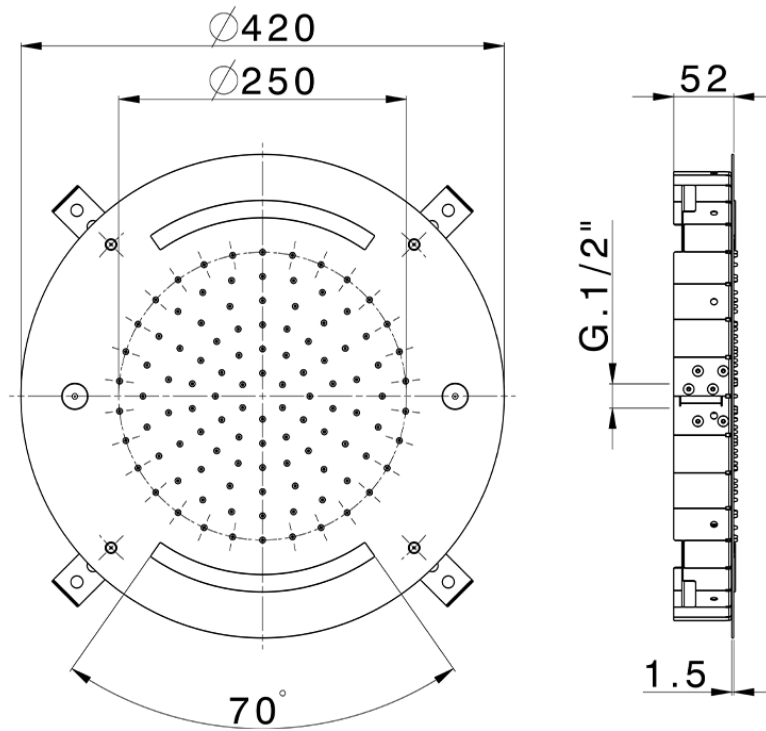

Soffione a soffitto con cromoterapia Ø 420 mm ZEN_ZS1C0020

ZS1C0020

<http://www.huberitalia.com/soffione-a-soffitto-con-cromoterapia-o-420-mm-zen-zs1c0020>

2024-12-21