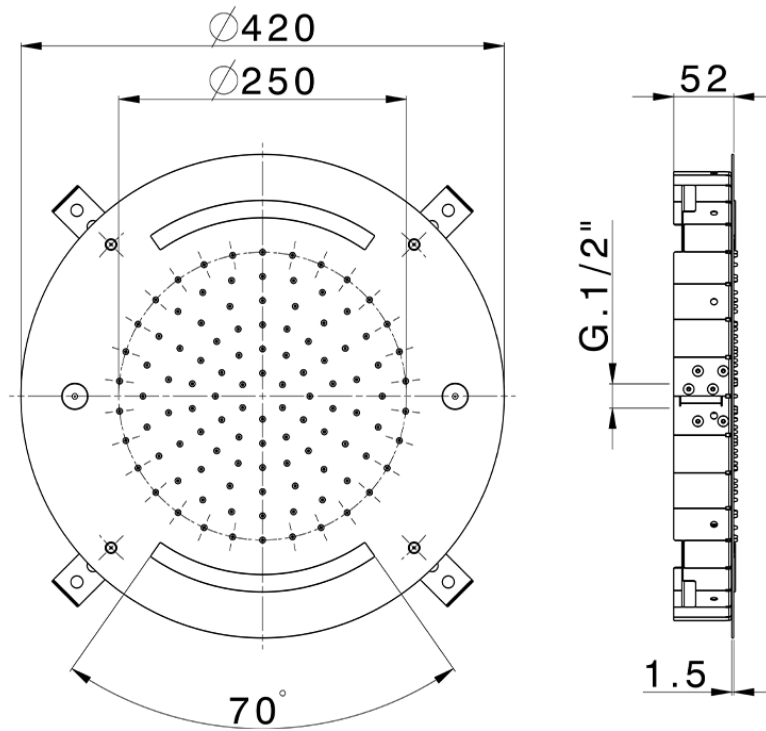

Soffione a soffitto con cromoterapia Ø 420 mm ZEN_ZS1C0020

ZS1C0020

<http://www.huberitalia.com/soffione-a-soffitto-con-cromoterapia-o-420-mm-zen-zs1c0020>

2024-12-22