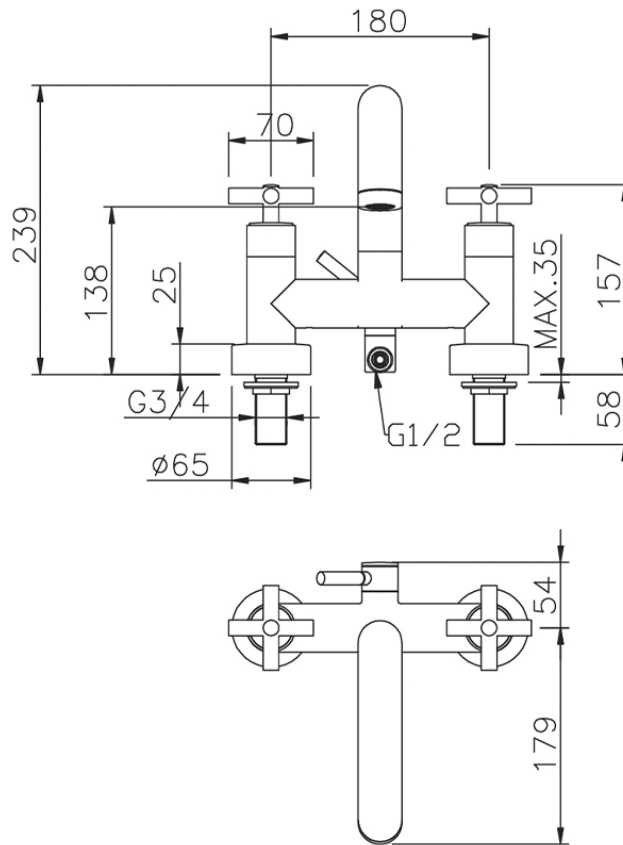

Miscelatore bordo vasca a ponte SUITE_263.ST01H.

263.ST01H.

<http://www.huberitalia.com/miscelatore-bordo-vasca-a-ponte-suite-263-st01h>

2025-04-04