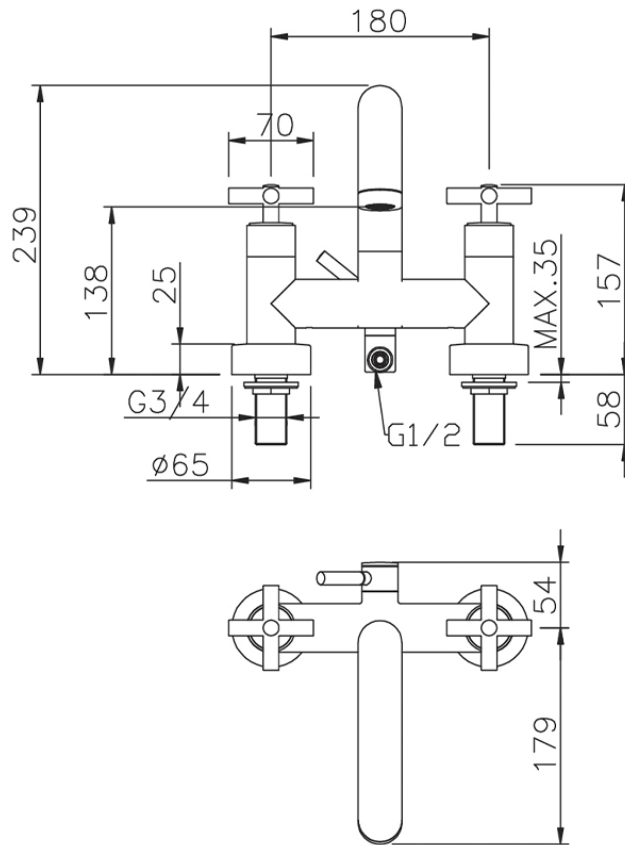

## Miscelatore bordo vasca a ponte SUITE\_263.ST01H.

263.ST01H.

<http://www.huberitalia.com/miscelatore-bordo-vasca-a-ponte-suite-263-st01h>

2025-04-04