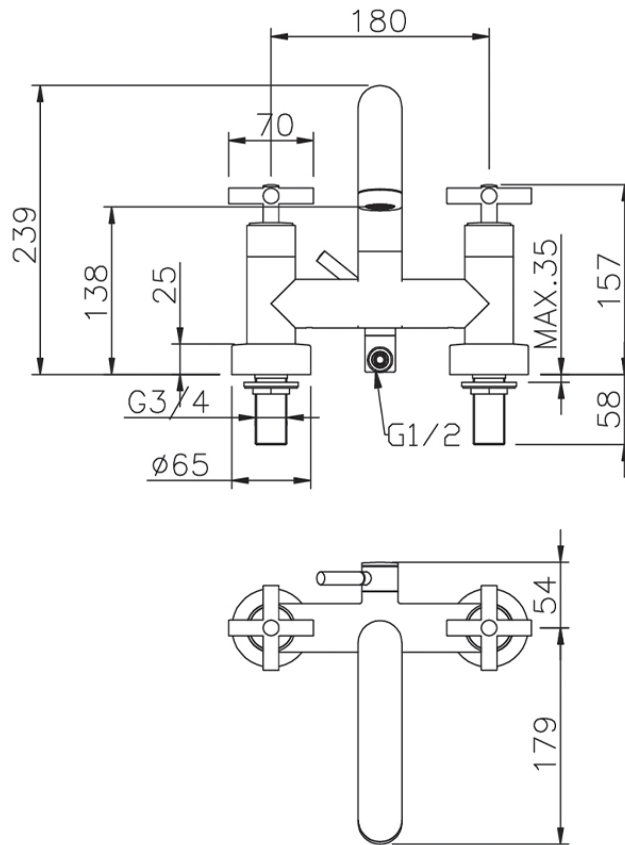

Miscelatore bordo vasca a ponte SUITE_263.ST01H.

263.ST01H.

<http://www.huberitalia.com/miscelatore-bordo-vasca-a-ponte-suite-263-st01h>

2025-04-04