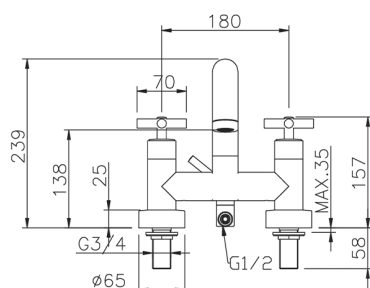

Miscelatore bordo vasca a ponte SUITE_263.ST01H.

MODELLO **263.ST01H.**

Miscelatore bordo vasca a ponte, senza completo doccia, attacco per flessibile 1/2" M

FINITURE DISPONIBILI

-  **CR** CR Cromo
-  **NO** NO Nero Opaco
-  **2W** 2W Oro Spazzolato
-  **NB** NB Nichel Spazzolato