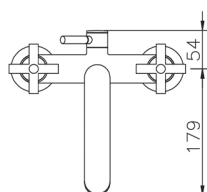

Miscelatore bordo vasca a ponte SUITE_263.ST01H.

MODELLO **263.ST01H.**

Miscelatore bordo vasca a ponte, senza completo doccia, attacco per flessibile 1/2" M

FINITURE DISPONIBILI

-  **CR** CR Cromo
-  **NO** NO Nero Opaco
-  **2W** 2W Oro Spazzolato
-  **NB** NB Nichel Spazzolato