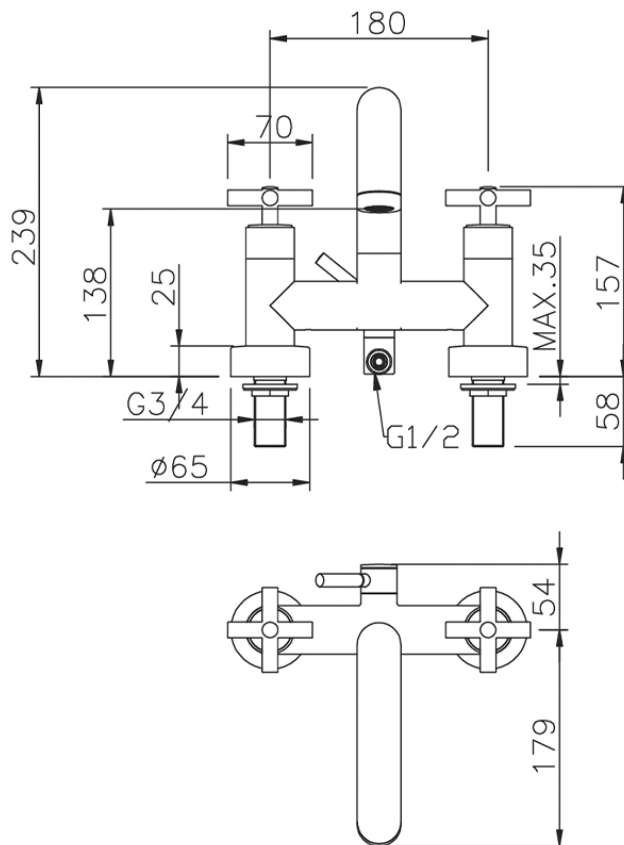

Miscelatore bordo vasca a ponte SUITE_263.ST01H.

263.ST01H.

<http://www.huberitalia.com/miscelatore-bordo-vasca-a-ponte-suite-263-st01h>

2025-04-03