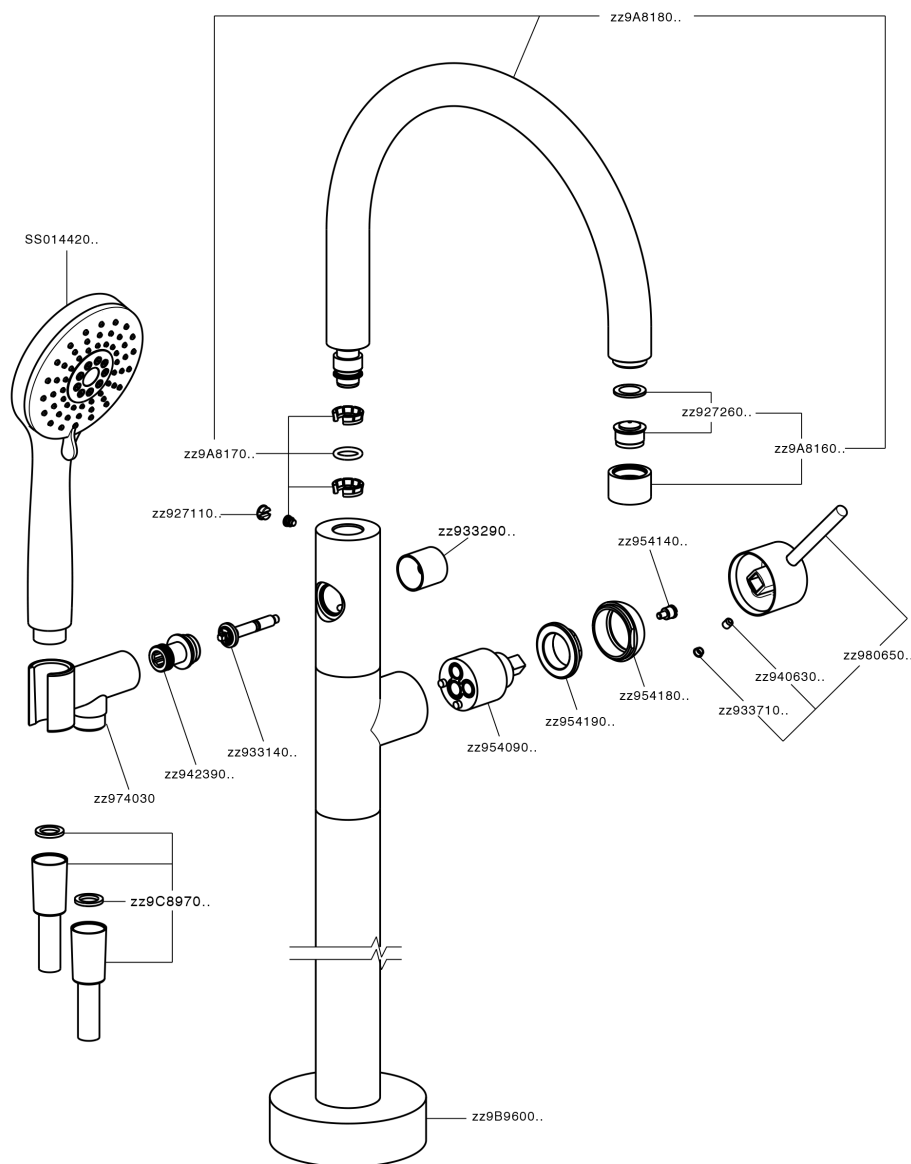

Parte esterna monocomando vasca a pavimento NUOVA KIRUNA_K2014200

MODELLO **K2014200**

Parte esterna monocomando vasca a pavimento, supporto doccetta su colonna, doccetta 3 getti ABS su supporto su colonna, flessibile liscio SUPREME 150 cm, senza parte incasso (per art.ZB004510)

Cartuccia Monocomando 35 mm

Installazione **Incasso**

Parti Incasso necessarie **ZB004510**

EcoStop

Con il Dispositivo EcoStop l'apertura dell'acqua avviene con un punto duro al 50% circa della portata. Un fermo a metà apertura, da vincere con una leggera forza solo e soltanto quando ci sia una reale necessità di richiesta d'acqua alla massima portata. Ciò permette di consumare fino al 50% in meno di acqua.

Parte esterna monocomando vasca a pavimento NUOVA KIRUNA_K2014200

K2014200 <http://www.huberitalia.com/parte-esterna-monocomando-vasca-a-pavimento-nuova-kiruna-k2014200>

Parte incasso monocomando free-standing INCASSO_ZB004510

MODELLO **ZB004510**

Parte incasso a pavimento, per monocomando free-standing

FINITURE DISPONIBILI

 **04** 04 Senza Finitura

CARATTERISTICHE

Installazione	Incasso
Incasso	1

2025-02-05