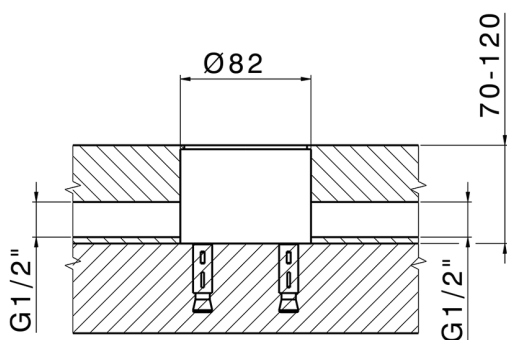

Parte esterna monocomando vasca a pavimento NUOVA KIRUNA_K2014200

MODELLO **K2014200**

Parte esterna monocomando vasca a pavimento, supporto doccetta su colonna, doccetta 3 getti ABS su supporto su colonna, flessibile liscio SUPREME 150 cm, senza parte incasso (per art.ZB004510)

MODELLO **ZB004510**

Parte incasso a pavimento, per monocomando free-standing

FINITURE DISPONIBILI

 **04** 04 Senza Finitura

CARATTERISTICHE

Installazione	Incasso
Incasso	1

2025-02-05