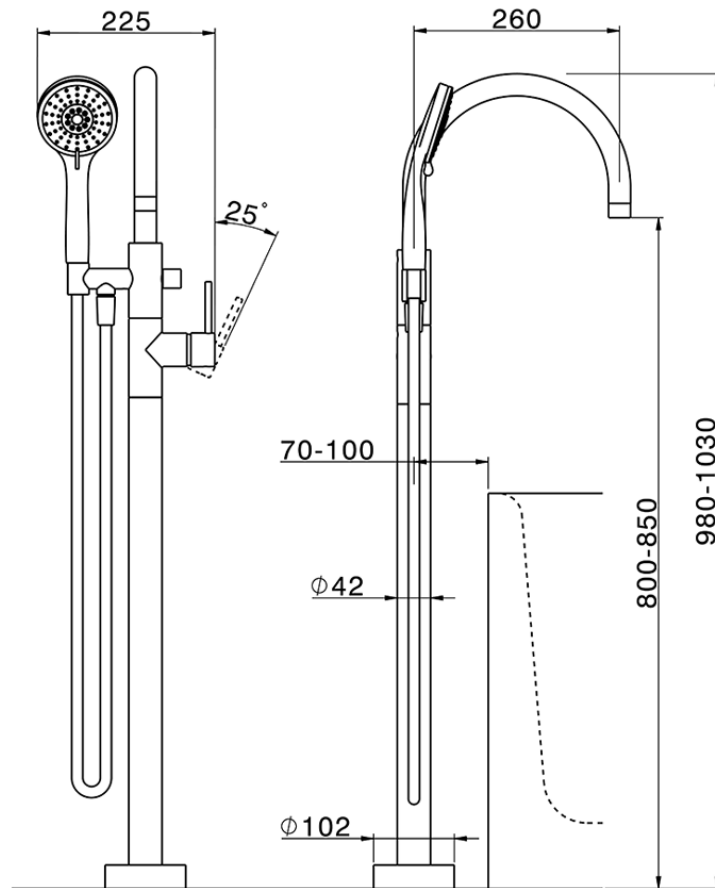

## Parte esterna monocomando vasca a pavimento NUOVA KIRUNA\_K2014200

K2014200 <http://www.huberitalia.com/parte-esterna-monocomando-vasca-a-pavimento-nuova-kiruna-k2014200>

ZB004510

<http://www.huberitalia.com/parte-incasso-monocomando-free-standing-incasso-zb004510>