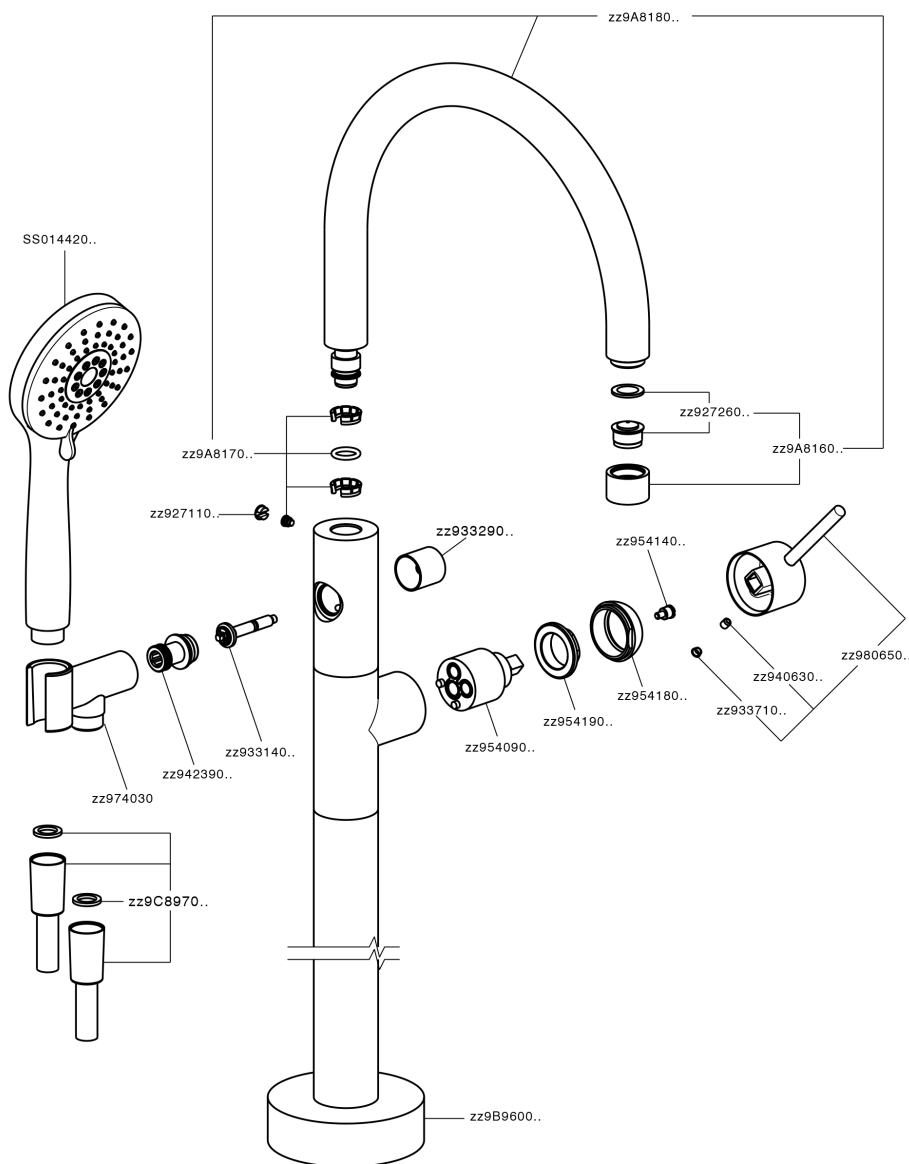

Parte esterna monocomando vasca a pavimento NUOVA KIRUNA_K2014200

K2014200 <http://www.huberitalia.com/parte-esterna-monocomando-vasca-a-pavimento-nuova-kiruna-k2014200>