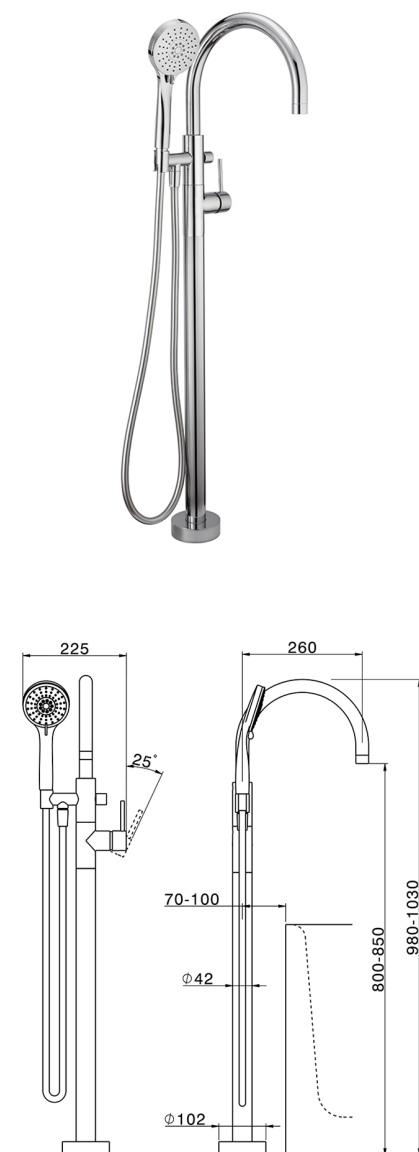

## Parte esterna monocomando vasca a pavimento NUOVA KIRUNA\_K2014200

MODELLO **K2014200**

Parte esterna monocomando vasca a pavimento, supporto doccetta su colonna, doccetta 3 getti ABS su supporto su colonna, flessibile liscio SUPREME 150 cm, senza parte incasso (per art.ZB004510)

### FINITURE DISPONIBILI

-  **21** 21 Cromo
-  **26** 26 Vecchio Rame
-  **2F** 2F Nichel Spazzolato
-  **2W** 2W Oro Spazzolato
-  **40** 40 Nero Opaco
-  **4Q** 4Q Bianco Opaco

### CARATTERISTICHE

Ricambio Cartuccia **ZZ95409000**

**Cartuccia Monocomando 35 mm**

Installazione **Incasso**

Parti Incasso necessarie **ZB004510**

### EcoStop

Con il Dispositivo EcoStop l'apertura dell'acqua avviene con un punto duro al 50% circa della portata. Un fermo a metà apertura, da vincere con una leggera forza solo e soltanto quando ci sia una reale necessità di richiesta d'acqua alla massima portata. Ciò permette di consumare fino al 50% in meno di acqua.