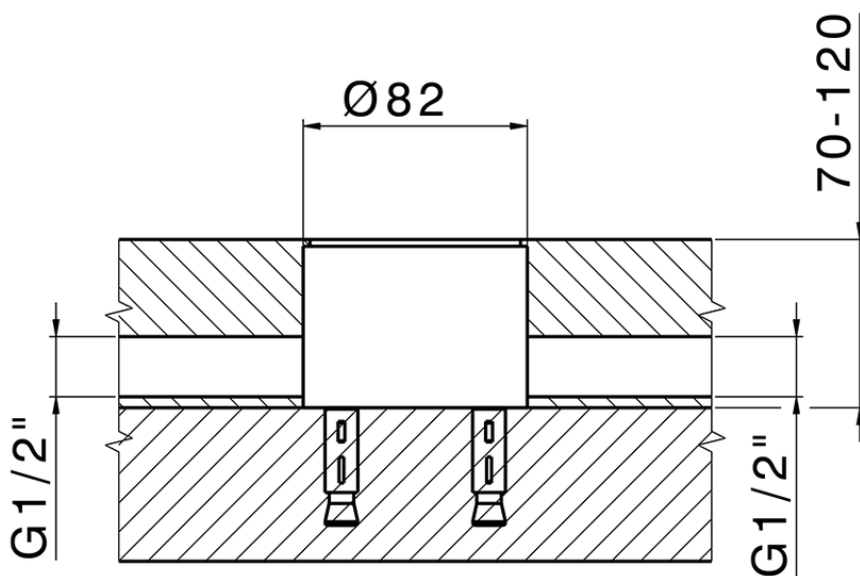

Parte esterna monocomando vasca a pavimento NUOVA KIRUNA_K2014200

K2014200 <http://www.huberitalia.com/parte-esterna-monocomando-vasca-a-pavimento-nuova-kiruna-k2014200>

ZB004510

<http://www.huberitalia.com/parte-incasso-monocomando-free-standing-incasso-zb004510>