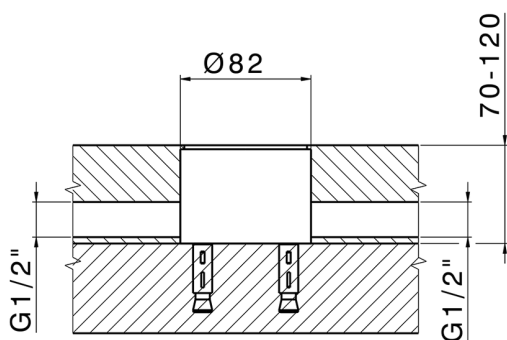

Parte esterna monocomando vasca a pavimento NUOVA KIRUNA_K2014200

MODELLO **K2014200**

Parte esterna monocomando vasca a pavimento, supporto doccetta su colonna, doccetta 3 getti ABS su supporto su colonna, flessibile liscio SUPREME 150 cm, senza parte incasso (per art.ZB004510)

MODELLO **ZB004510**

Parte incasso a pavimento, per monocomando free-standing

FINITURE DISPONIBILI

 **04** 04 Senza Finitura

CARATTERISTICHE

| | |
|---------------|----------------|
| Installazione | Incasso |
| Incasso | 1 |