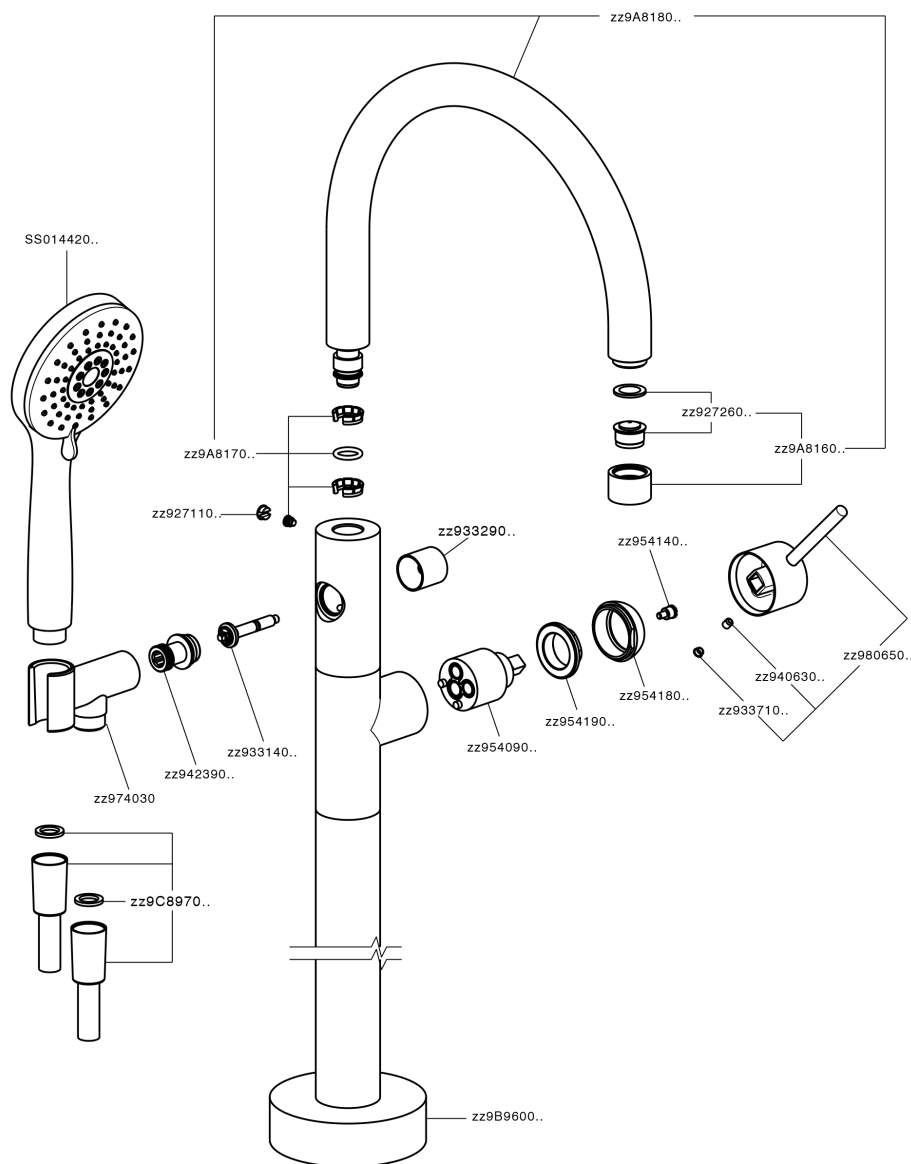

Parte esterna monocomando vasca a pavimento NUOVA KIRUNA_K2014200

MODELLO **K2014200**

Parte esterna monocomando vasca a pavimento, supporto doccetta su colonna, doccetta 3 getti ABS su supporto su colonna, flessibile liscio SUPREME 150 cm, senza parte incasso (per art.ZB004510)

Cartuccia Monocomando 35 mm

Installazione **Incasso**

Parti Incasso necessarie **ZB004510**

EcoStop

Con il Dispositivo EcoStop l'apertura dell'acqua avviene con un punto duro al 50% circa della portata. Un fermo a metà apertura, da vincere con una leggera forza solo e soltanto quando ci sia una reale necessità di richiesta d'acqua alla massima portata. Ciò permette di consumare fino al 50% in meno di acqua.

Parte esterna monocomando vasca a pavimento NUOVA KIRUNA_K2014200

K2014200 <http://www.huberitalia.com/parte-esterna-monocomando-vasca-a-pavimento-nuova-kiruna-k2014200>

Parte incasso monocomando free-standing INCASSO_ZB004510

MODELLO **ZB004510**

Parte incasso a pavimento, per monocomando free-standing

FINITURE DISPONIBILI

 **04** 04 Senza Finitura

CARATTERISTICHE

| | |
|---------------|----------------|
| Installazione | Incasso |
| Incasso | 1 |