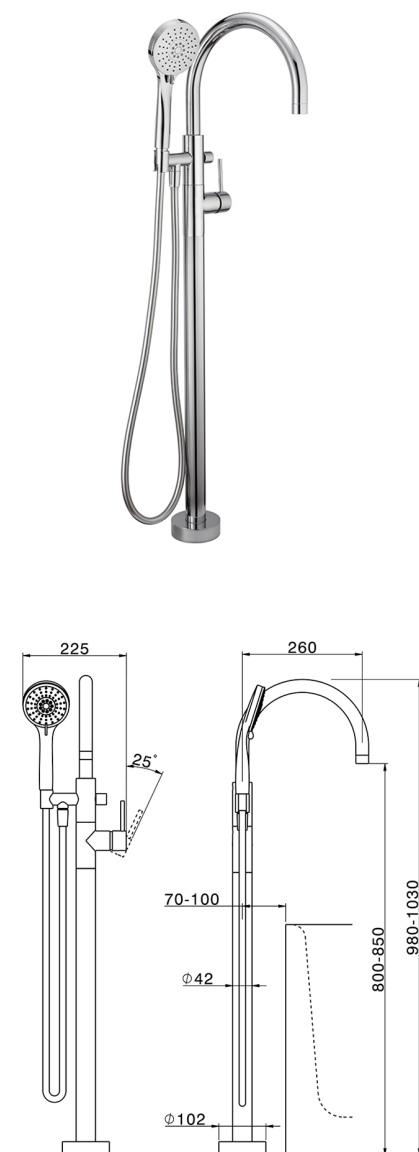

Parte esterna monocomando vasca a pavimento NUOVA KIRUNA_K2014200

MODELLO **K2014200**

Parte esterna monocomando vasca a pavimento, supporto doccetta su colonna, doccetta 3 getti ABS su supporto su colonna, flessibile liscio SUPREME 150 cm, senza parte incasso (per art.ZB004510)

FINITURE DISPONIBILI

-  **21** 21 Cromo
-  **26** 26 Vecchio Rame
-  **2F** 2F Nichel Spazzolato
-  **2W** 2W Oro Spazzolato
-  **40** 40 Nero Opaco
-  **4Q** 4Q Bianco Opaco

CARATTERISTICHE

Ricambio Cartuccia **ZZ95409000**

Cartuccia Monocomando 35 mm

Installazione **Incasso**

Parti Incasso necessarie **ZB004510**

EcoStop

Con il Dispositivo EcoStop l'apertura dell'acqua avviene con un punto duro al 50% circa della portata. Un fermo a metà apertura, da vincere con una leggera forza solo e soltanto quando ci sia una reale necessità di richiesta d'acqua alla massima portata. Ciò permette di consumare fino al 50% in meno di acqua.

Parte esterna monocomando vasca a pavimento NUOVA KIRUNA_K2014200

K2014200 <http://www.huberitalia.com/parte-esterna-monocomando-vasca-a-pavimento-nuova-kiruna-k2014200>

Parte incasso monocomando free-standing INCASSO_ZB004510