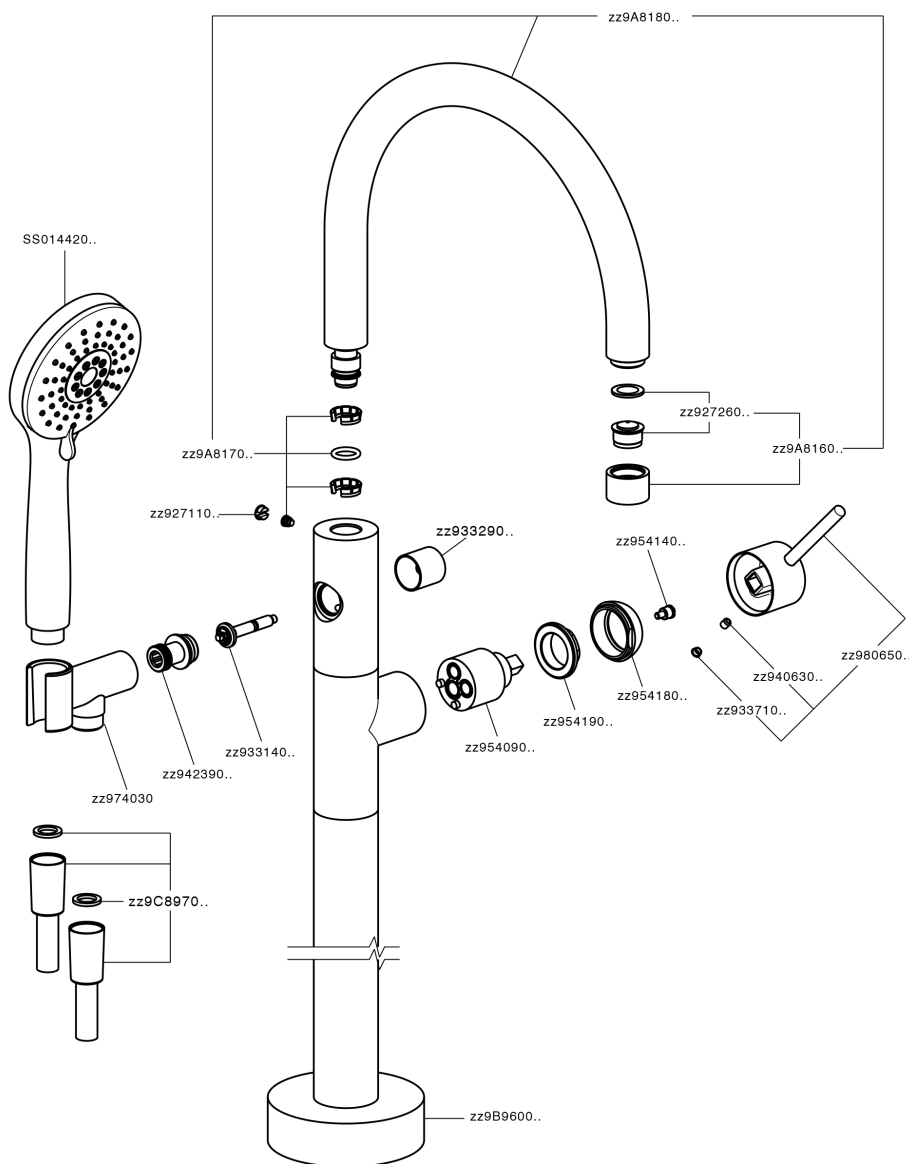

Parte esterna monocomando vasca a pavimento NUOVA KIRUNA_K2014200

K2014200 <http://www.huberitalia.com/parte-esterna-monocomando-vasca-a-pavimento-nuova-kiruna-k2014200>

Parte incasso monocomando free-standing INCASSO_ZB004510

ZB004510

<http://www.huberitalia.com/parte-incasso-monocomando-free-standing-incasso-zb004510>

2025-02-05