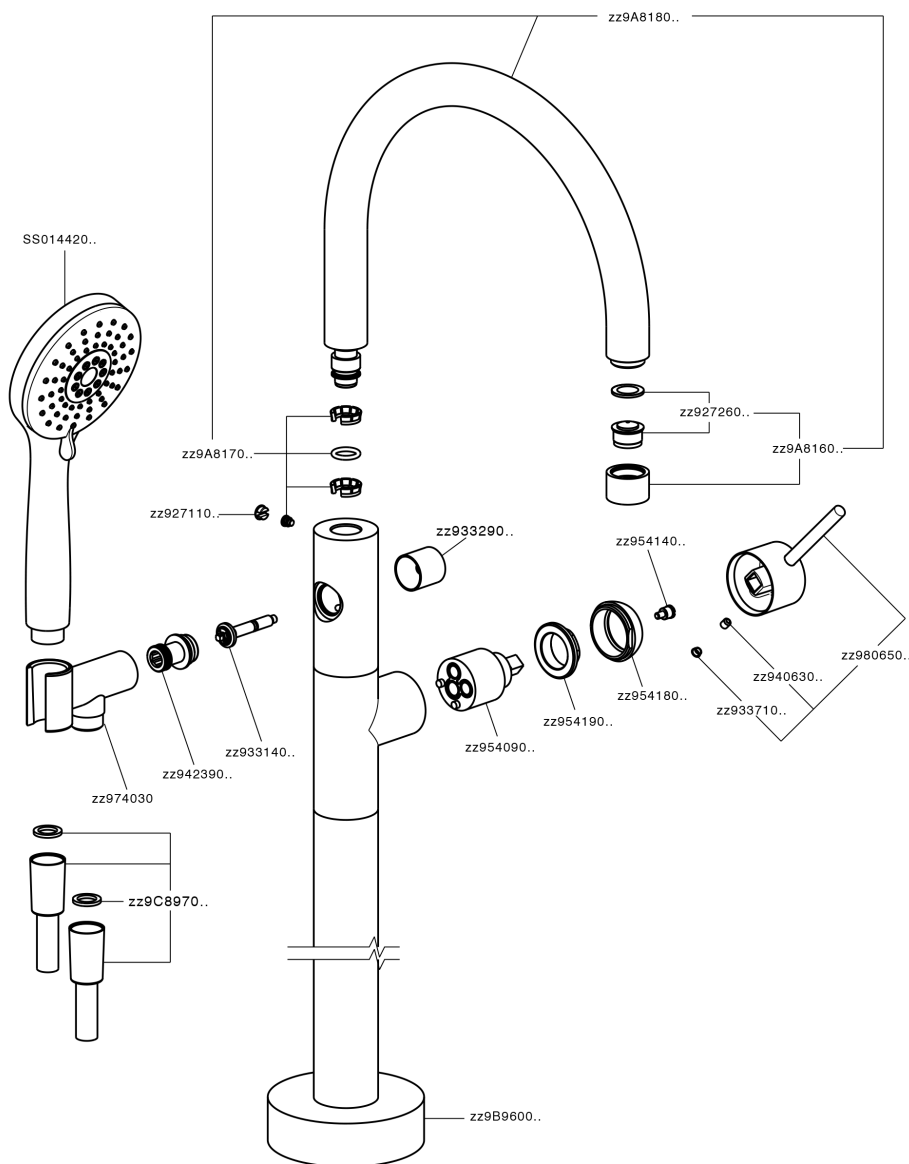

Parte esterna monocomando vasca a pavimento NUOVA KIRUNA_K2014200

MODELLO **K2014200**

Parte esterna monocomando vasca a pavimento, supporto doccetta su colonna, doccetta 3 getti ABS su supporto su colonna, flessibile liscio SUPREME 150 cm, senza parte incasso (per art.ZB004510)

Cartuccia Monocomando 35 mm

Installazione **Incasso**

Parti Incasso necessarie **ZB004510**

EcoStop

Con il Dispositivo EcoStop l'apertura dell'acqua avviene con un punto duro al 50% circa della portata. Un fermo a metà apertura, da vincere con una leggera forza solo e soltanto quando ci sia una reale necessità di richiesta d'acqua alla massima portata. Ciò permette di consumare fino al 50% in meno di acqua.

Parte esterna monocomando vasca a pavimento NUOVA KIRUNA_K2014200

K2014200 <http://www.huberitalia.com/parte-esterna-monocomando-vasca-a-pavimento-nuova-kiruna-k2014200>

Parte incasso monocomando free-standing INCASSO_ZB004510

MODELLO **ZB004510**

Parte incasso a pavimento, per monocomando free-standing

FINITURE DISPONIBILI

04 04 Senza Finitura

CARATTERISTICHE

Installazione	Incasso
Incasso	1

2025-02-05