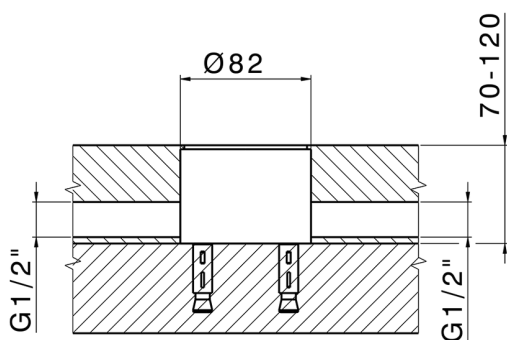

Parte esterna monocomando vasca a pavimento NUOVA KIRUNA_K2014200

MODELLO **K2014200**

Parte esterna monocomando vasca a pavimento, supporto doccetta su colonna, doccetta 3 getti ABS su supporto su colonna, flessibile liscio SUPREME 150 cm, senza parte incasso (per art.ZB004510)

MODELLO **ZB004510**

Parte incasso a pavimento, per monocomando free-standing

FINITURE DISPONIBILI

04 04 Senza Finitura

CARATTERISTICHE

Installazione	Incasso
Incasso	1

2025-02-05