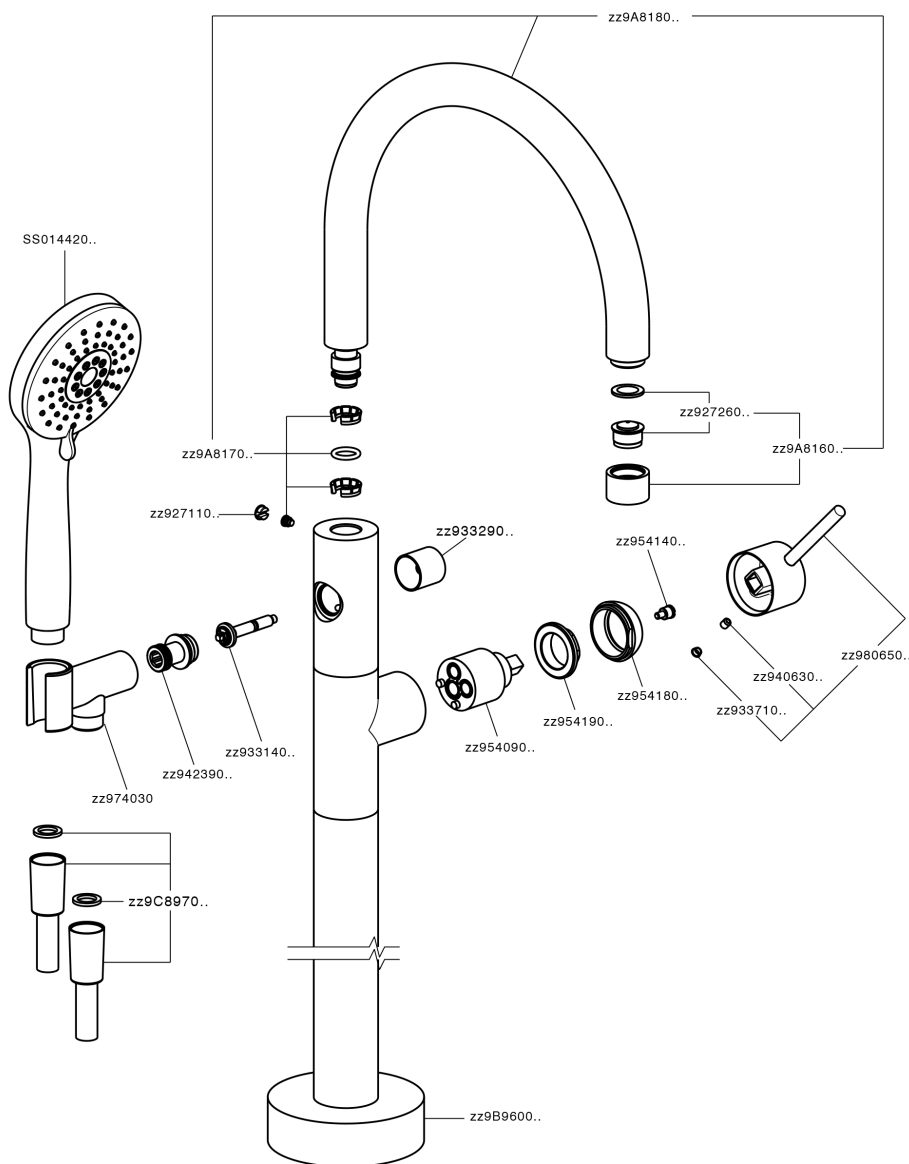

Parte esterna monocomando vasca a pavimento NUOVA KIRUNA_K2014200

MODELLO **K2014200**

Parte esterna monocomando vasca a pavimento, supporto doccetta su colonna, doccetta 3 getti ABS su supporto su colonna, flessibile liscio SUPREME 150 cm, senza parte incasso (per art.ZB004510)

Cartuccia Monocomando 35 mm

Installazione **Incasso**

Parti Incasso necessarie **ZB004510**

EcoStop

Con il Dispositivo EcoStop l'apertura dell'acqua avviene con un punto duro al 50% circa della portata. Un fermo a metà apertura, da vincere con una leggera forza solo e soltanto quando ci sia una reale necessità di richiesta d'acqua alla massima portata. Ciò permette di consumare fino al 50% in meno di acqua.

Parte esterna monocomando vasca a pavimento NUOVA KIRUNA_K2014200

K2014200 <http://www.huberitalia.com/parte-esterna-monocomando-vasca-a-pavimento-nuova-kiruna-k2014200>

Parte incasso monocomando free-standing INCASSO_ZB004510

MODELLO **ZB004510**

Parte incasso a pavimento, per monocomando free-standing

FINITURE DISPONIBILI

 **04** 04 Senza Finitura

CARATTERISTICHE

Installazione	Incasso
Incasso	1

2025-02-05