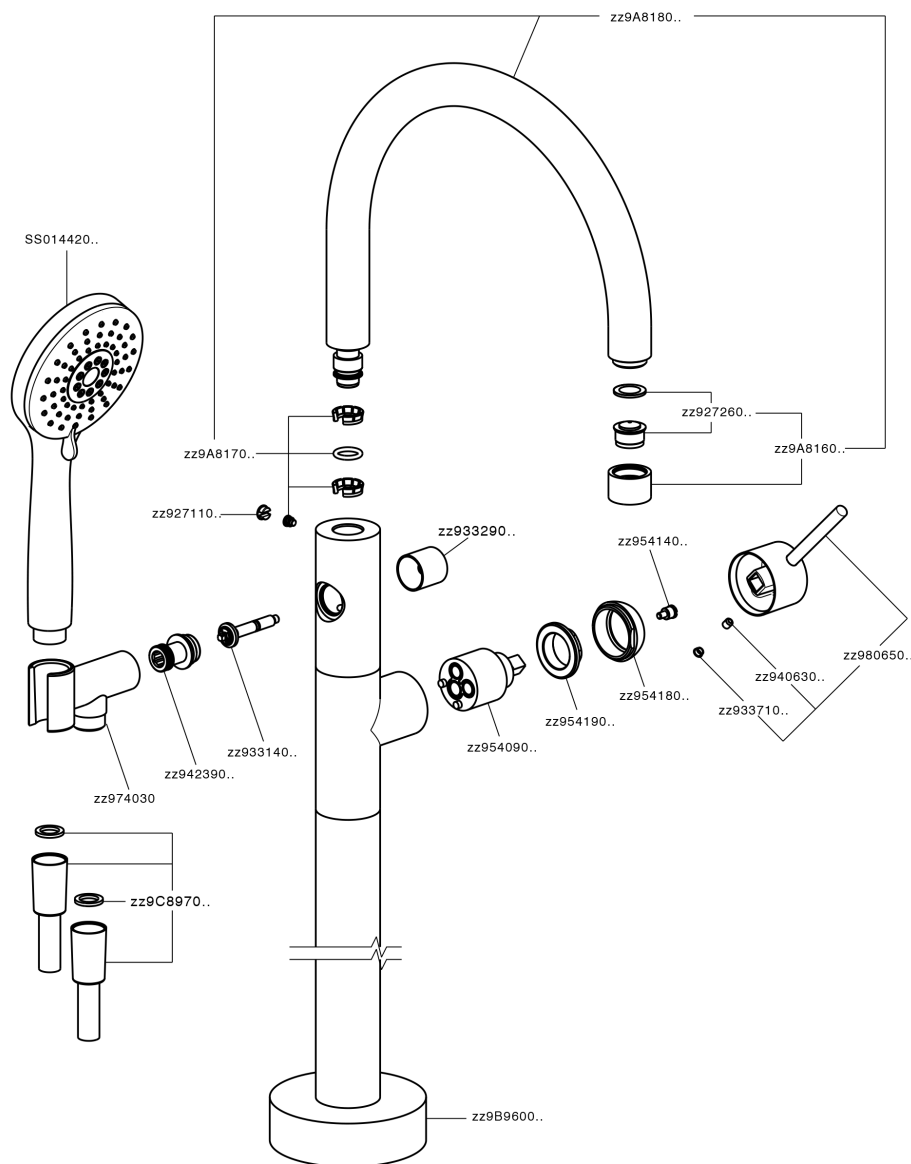

Parte esterna monocomando vasca a pavimento NUOVA KIRUNA_K2014200

K2014200 <http://www.huberitalia.com/parte-esterna-monocomando-vasca-a-pavimento-nuova-kiruna-k2014200>

Parte incasso monocomando free-standing INCASSO_ZB004510

ZB004510

<http://www.huberitalia.com/parte-incasso-monocomando-free-standing-incasso-zb004510>

2025-02-05