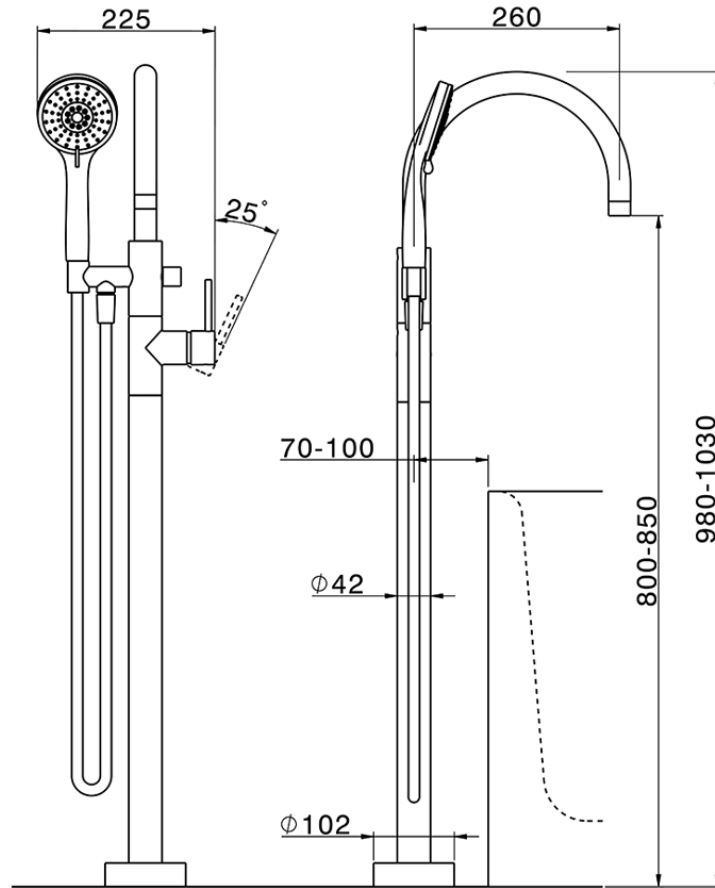

Parte esterna monocomando vasca a pavimento NUOVA KIRUNA_K2014200

K2014200 <http://www.huberitalia.com/parte-esterna-monocomando-vasca-a-pavimento-nuova-kiruna-k2014200>

ZB004510

<http://www.huberitalia.com/parte-incasso-monocomando-free-standing-incasso-zb004510>