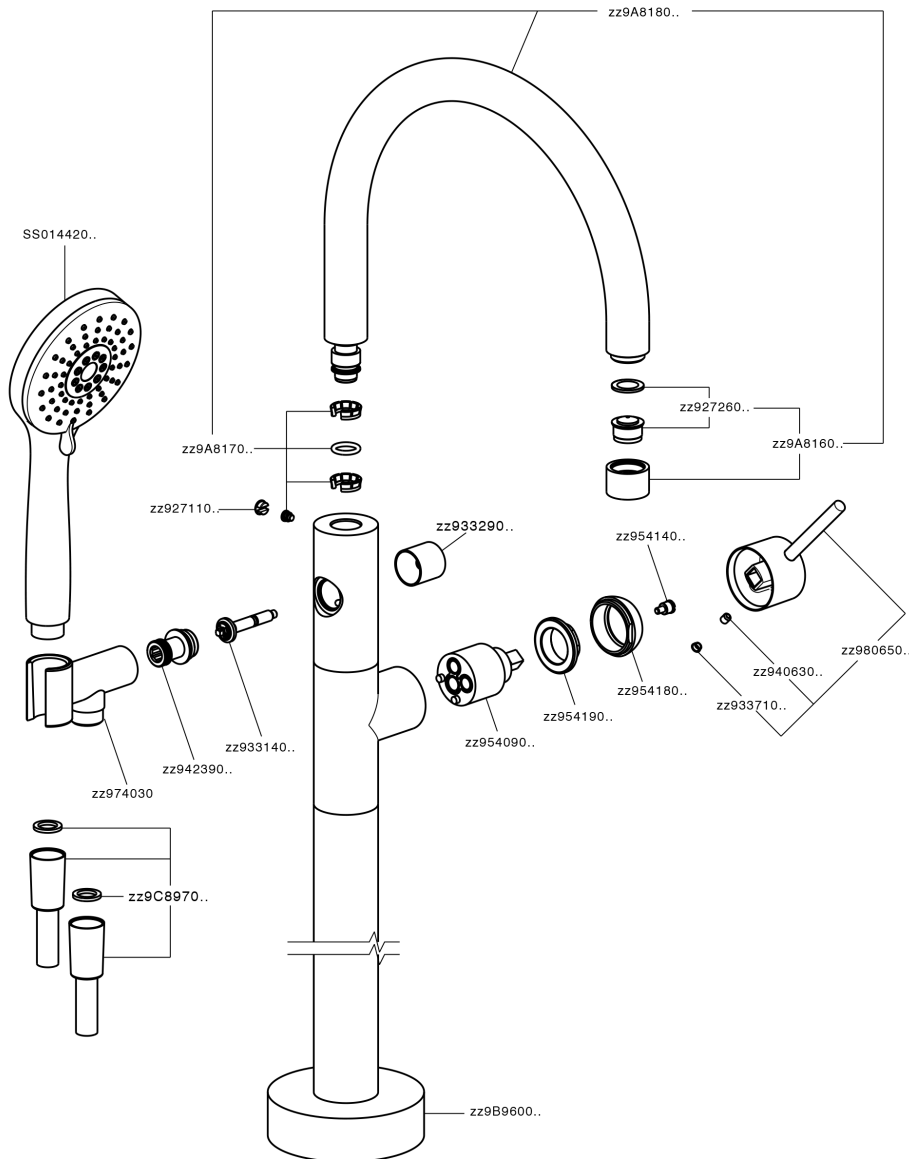

Parte esterna monocomando vasca a pavimento NUOVA KIRUNA_K2014200

MODELLO **K2014200**

Parte esterna monocomando vasca a pavimento, supporto doccetta su colonna, doccetta 3 getti ABS su supporto su colonna, flessibile liscio SUPREME 150 cm, senza parte incasso (per art.ZB004510)

Cartuccia Monocomando 35 mm

Installazione **Incasso**

Parti Incasso necessarie **ZB004510**

EcoStop

Con il Dispositivo EcoStop l'apertura dell'acqua avviene con un punto duro al 50% circa della portata. Un fermo a metà apertura, da vincere con una leggera forza solo e soltanto quando ci sia una reale necessità di richiesta d'acqua alla massima portata. Ciò permette di consumare fino al 50% in meno di acqua.

Parte esterna monocomando vasca a pavimento NUOVA KIRUNA_K2014200

K2014200 <http://www.huberitalia.com/parte-esterna-monocomando-vasca-a-pavimento-nuova-kiruna-k2014200>

Parte incasso monocomando free-standing INCASSO_ZB004510

MODELLO **ZB004510**

Parte incasso a pavimento, per monocomando free-standing

FINITURE DISPONIBILI

 **04** 04 Senza Finitura

CARATTERISTICHE

Installazione	Incasso
Incasso	1

2025-02-05