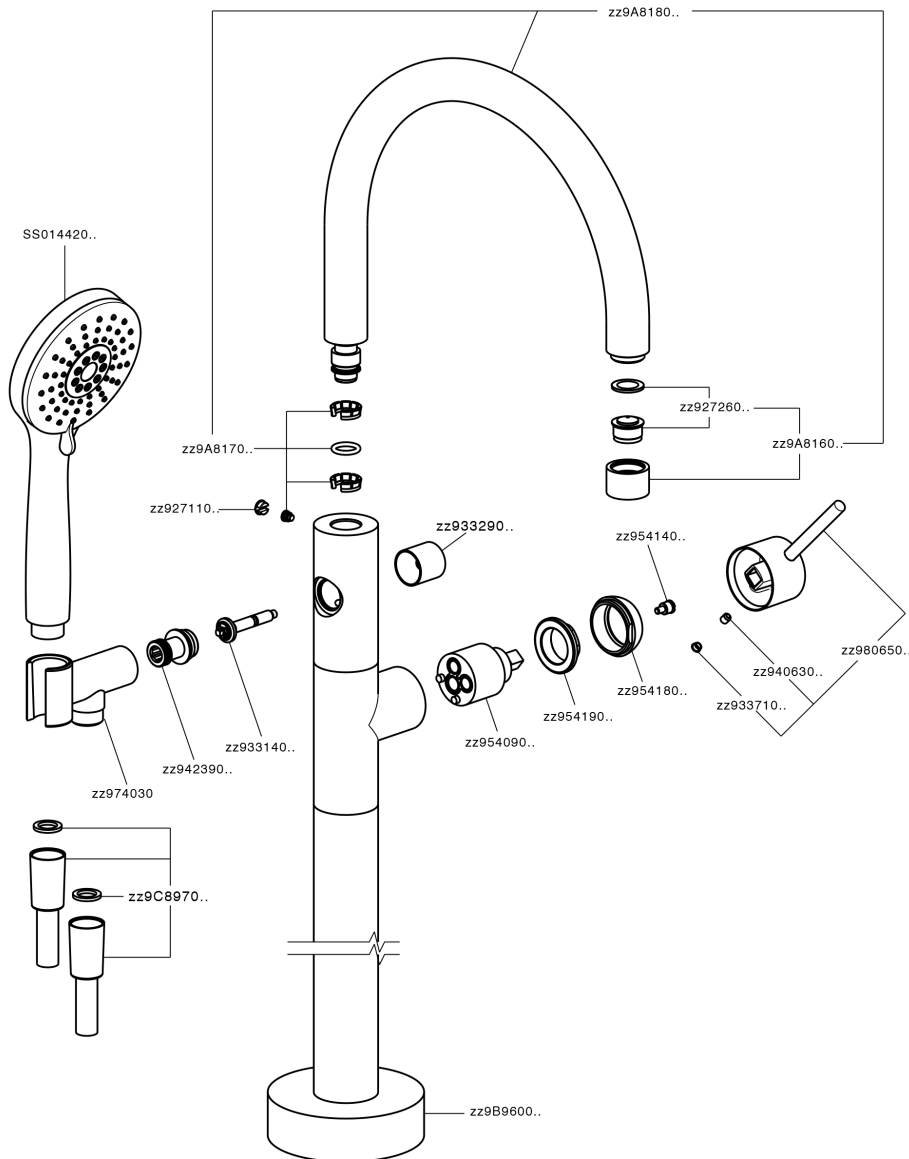

Parte esterna monocomando vasca a pavimento NUOVA KIRUNA_K2014200

K2014200 <http://www.huberitalia.com/parte-esterna-monocomando-vasca-a-pavimento-nuova-kiruna-k2014200>

Parte incasso monocomando free-standing INCASSO_ZB004510

ZB004510

<http://www.huberitalia.com/parte-incasso-monocomando-free-standing-incasso-zb004510>

2025-02-05