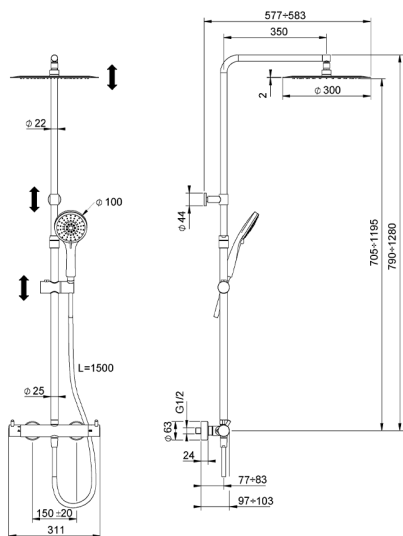

## Colonna doccia termostatica 2 funzioni COLUMNS\_KRC8402A

MODELLO **KRC8402A**

Colonna doccia termostatica 2 funzioni,deviastop 2 uscite,colonna telescopica,supporto doccetta scorrevole,doccetta 3 getti D.100 mm ABS,soffione tondo D.300 mm sp.2 mm in INOX,flessibile liscio SILVERFLEX 150 cm

### CARATTERISTICHE

Ricambio Cartuccia **22.04A.AR - ZZ97279004**

**Cartuccia Termostatica Argo 2 (filtro lungo)**

#### EcoStop

Con il Dispositivo EcoStop l'apertura dell'acqua avviene con un punto duro al 50% circa della portata. Un fermo a metà apertura, da vincere con una leggera forza solo e soltanto quando ci sia una reale necessità di richiesta d'acqua alla massima portata. Ciò permette di consumare fino al 50% in meno di acqua.