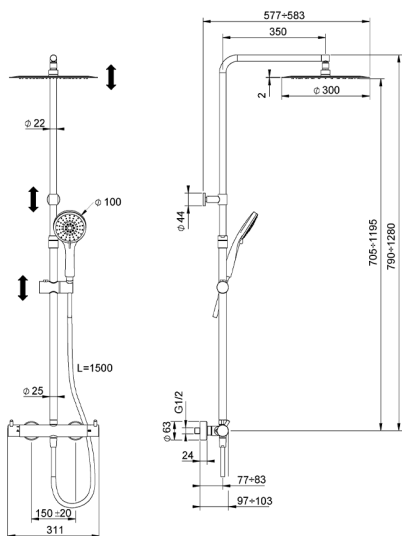

Colonna doccia termostatica 2 funzioni COLUMNS_KRC8402A

MODELLO **KRC8402A**

Colonna doccia termostatica 2 funzioni,deviastop 2 uscite,colonna telescopica,supporto doccetta scorrevole,doccetta 3 getti D.100 mm ABS,soffione tondo D.300 mm sp.2 mm in INOX,flessibile liscio SILVERFLEX 150 cm

FINITURE DISPONIBILI

-  **21** 21 Cromo
-  **26** 26 Vecchio Rame
-  **2F** 2F Nichel Spazzolato
-  **2W** 2W Oro Spazzolato
-  **40** 40 Nero Opaco
-  **4Q** 4Q Bianco Opaco

CARATTERISTICHE

Ricambio Cartuccia **22.04A.AR - ZZ97279004**

Cartuccia Termostatica Argo 2 (filtro lungo)

EcoStop

Con il Dispositivo EcoStop l'apertura dell'acqua avviene con un punto duro al 50% circa della portata. Un fermo a metà apertura, da vincere con una leggera forza solo e soltanto quando ci sia una reale necessità di richiesta d'acqua alla massima portata. Ciò permette di consumare fino al 50% in meno di acqua.