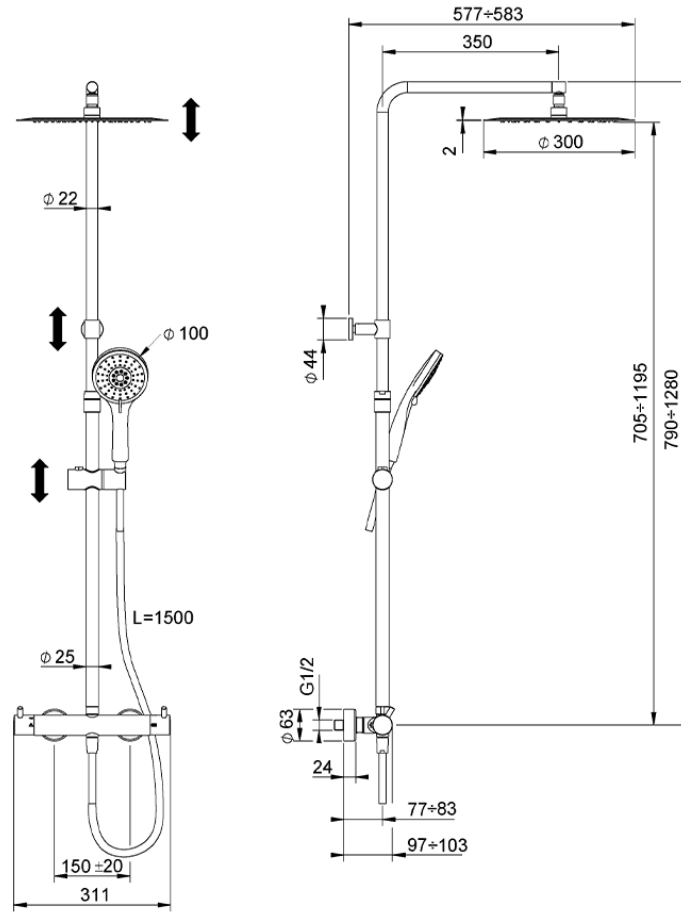

Colonna doccia termostatica 2 funzioni COLUMNS_KRC8402A

KRC8402A

<http://www.huberitalia.com/colonna-doccia-termostatica-2-funzioni-columns-krc8402a>

2025-02-05