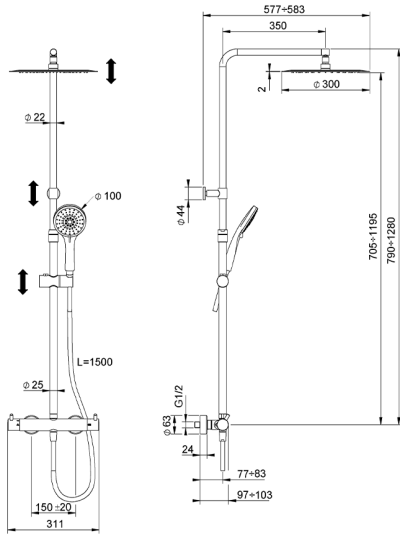

Colonna doccia termostatica 2 funzioni COLUMNS_KRC8402A

MODELLO **KRC8402A**

Colonna doccia termostatica 2 funzioni,deviastop 2 uscite,colonna telescopica,supporto doccetta scorrevole,doccetta 3 getti D.100 mm ABS,soffione tondo D.300 mm sp.2 mm in INOX,flessibile liscio SILVERFLEX 150 cm

FINITURE DISPONIBILI

-  **21** 21 Cromo
-  **26** 26 Vecchio Rame
-  **2F** 2F Nichel Spazzolato
-  **2W** 2W Oro Spazzolato
-  **40** 40 Nero Opaco
-  **4Q** 4Q Bianco Opaco

CARATTERISTICHE

Ricambio Cartuccia **22.04A.AR - ZZ97279004**

Cartuccia Termostatica Argo 2 (filtro lungo)

EcoStop

Con il Dispositivo EcoStop l'apertura dell'acqua avviene con un punto duro al 50% circa della portata. Un fermo a metà apertura, da vincere con una leggera forza solo e soltanto quando ci sia una reale necessità di richiesta d'acqua alla massima portata. Ciò permette di consumare fino al 50% in meno di acqua.