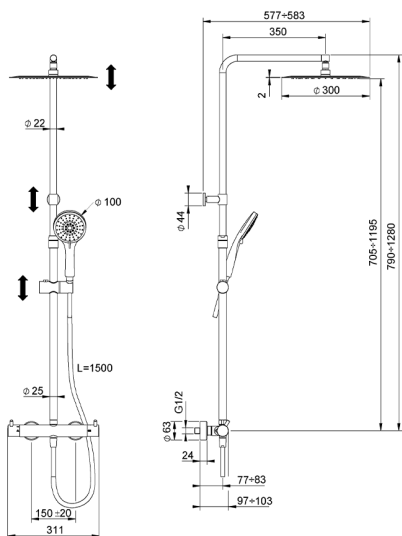

## Colonna doccia termostatica 2 funzioni COLUMNS\_KRC8402A

MODELLO **KRC8402A**

Colonna doccia termostatica 2 funzioni,deviastop 2 uscite,colonna telescopica,supporto doccetta scorrevole,doccetta 3 getti D.100 mm ABS,soffione tondo D.300 mm sp.2 mm in INOX,flessibile liscio SILVERFLEX 150 cm

### CARATTERISTICHE

Ricambio Cartuccia **22.04A.AR - ZZ97279004**

**Cartuccia Termostatica Argo 2 (filtro lungo)**

#### EcoStop

Con il Dispositivo EcoStop l'apertura dell'acqua avviene con un punto duro al 50% circa della portata. Un fermo a metà apertura, da vincere con una leggera forza solo e soltanto quando ci sia una reale necessità di richiesta d'acqua alla massima portata. Ciò permette di consumare fino al 50% in meno di acqua.