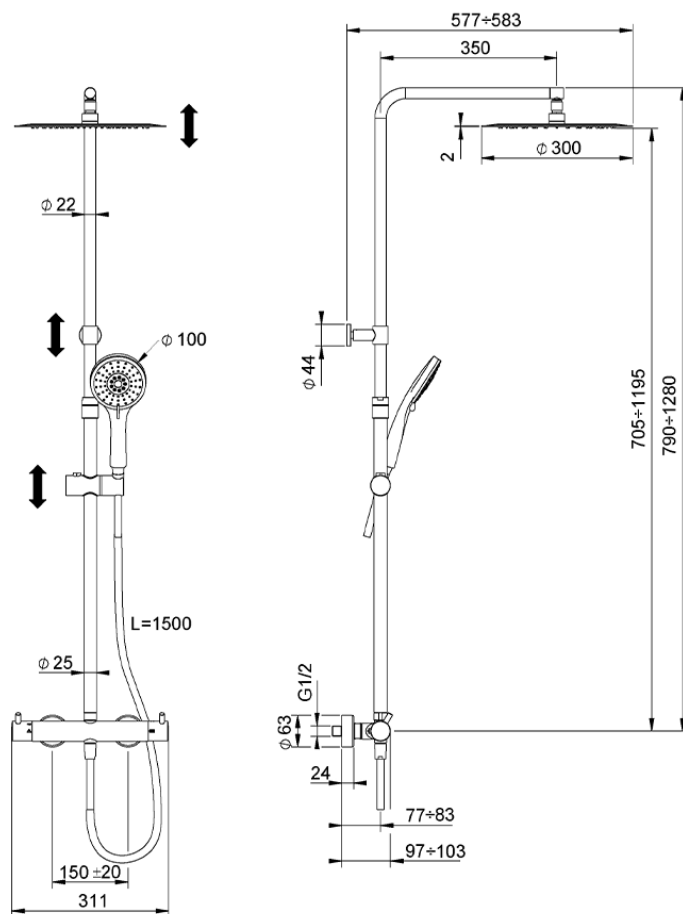

Colonna doccia termostatica 2 funzioni COLUMNS_KRC8402A

KRC8402A

<http://www.huberitalia.com/colonna-doccia-termostatica-2-funzioni-columns-krc8402a>

2025-02-05