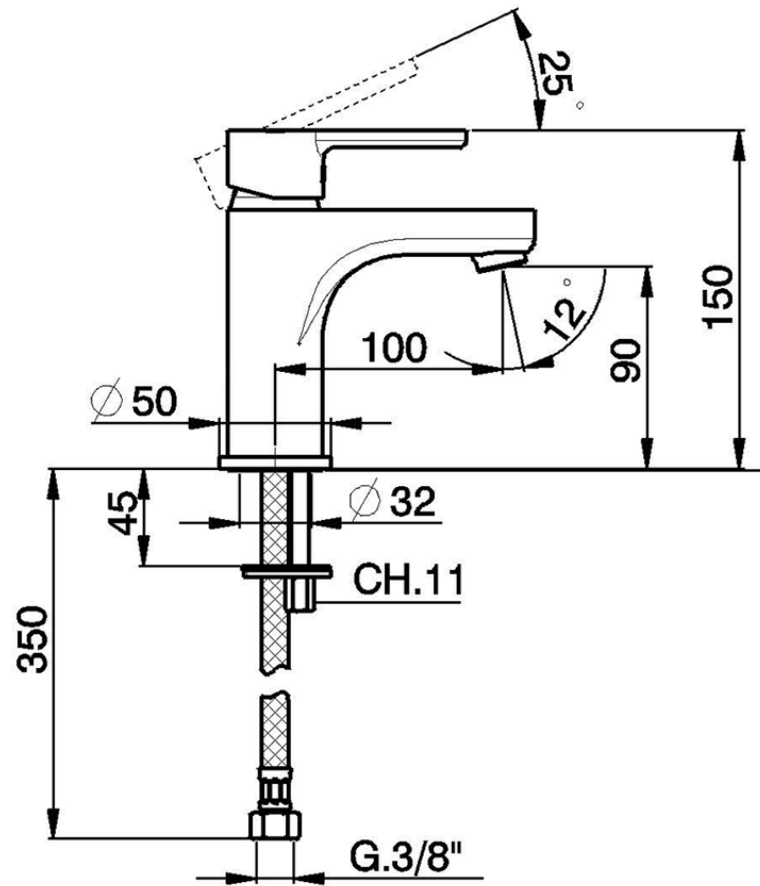

Miscelatore monocomando lavabo large H2\_H2000500

H2000500

<http://www.huberitalia.com/miscelatore-monocomando-lavabo-large-h2-h2000500>

2025-03-14