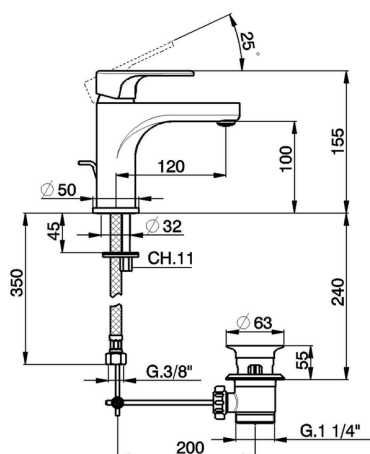

Miscelatore monocomando lavabo large H3_AH000490

MODELLO **AH000490**

Miscelatore monocomando lavabo large, con scarico automatico 1"1/4, flex inox G.3/8"

FINITURE DISPONIBILI

-  **21** 21 Cromo
-  **2F** 2F Nichel Spazzolato
-  **40** 40 Nero Opaco

CARATTERISTICHE

Ricambio Cartuccia **ZZ95435000**

Cartuccia Monocomando 35 mm

EcoStop

Con il Dispositivo EcoStop l'apertura dell'acqua avviene con un punto duro al 50% circa della portata. Un fermo a metà apertura, da vincere con una leggera forza solo e soltanto quando ci sia una reale necessità di richiesta d'acqua alla massima portata. Ciò permette di consumare fino al 50% in meno di acqua.