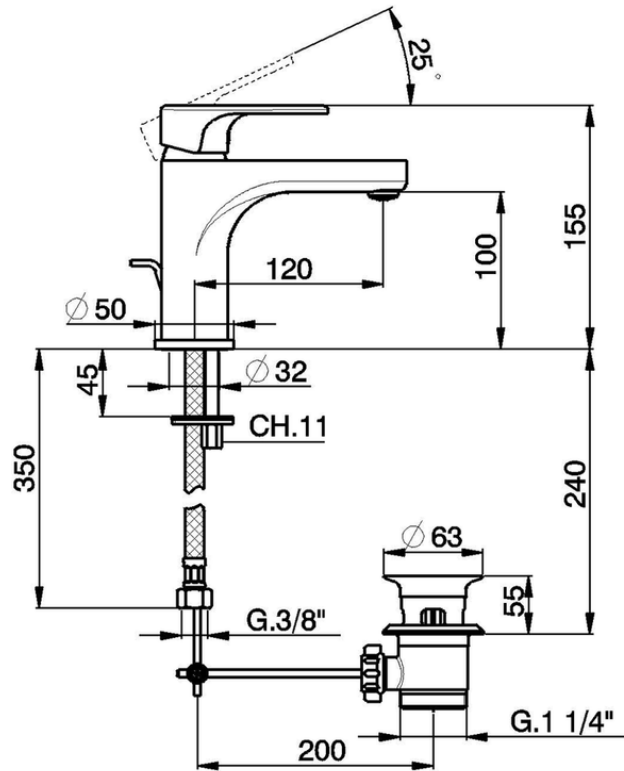

Miscelatore monocomando lavabo large H3_AH000490

AH000490

<http://www.huberitalia.com/miscelatore-monocomando-lavabo-large-h3-ah000490>

2025-04-04