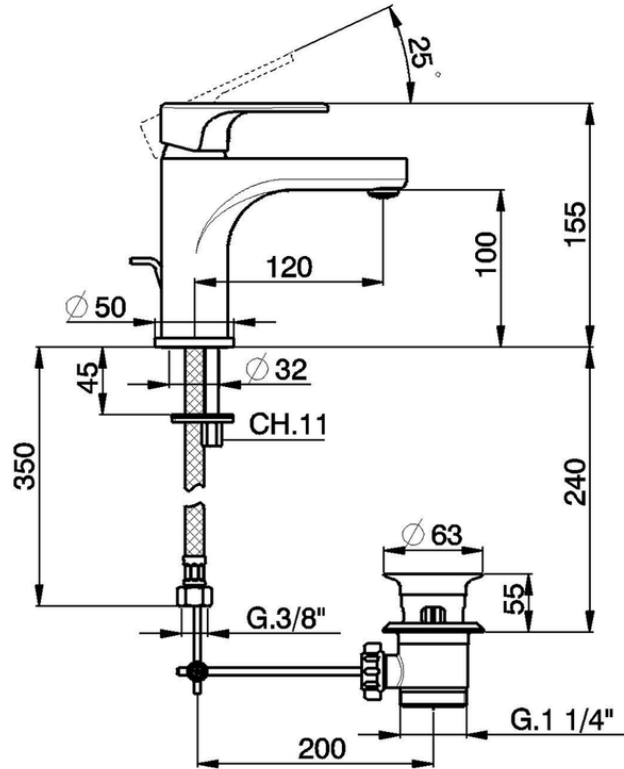

## Miscelatore monocomando lavabo large H3\_AH000490

AH000490

<http://www.huberitalia.com/miscelatore-monocomando-lavabo-large-h3-ah000490>

2025-04-04