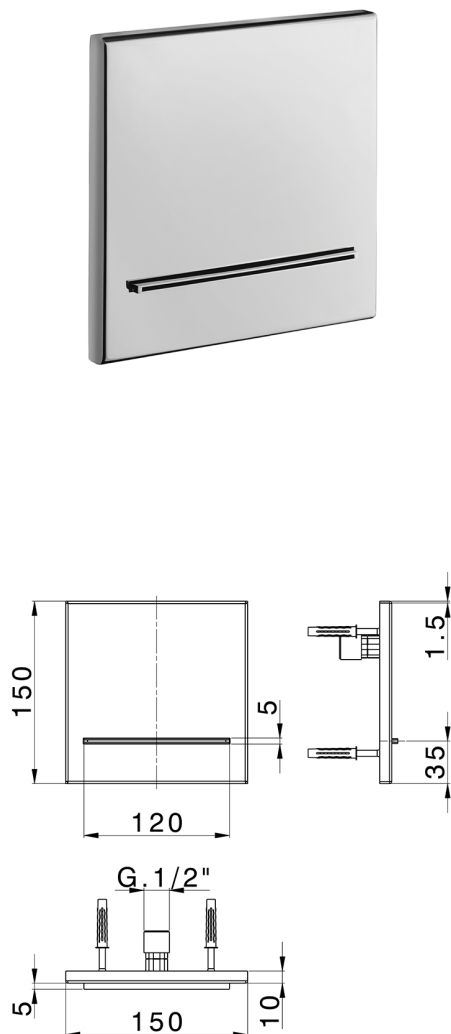

Cascata a parete filo muro 150x150 mm ZEN_ZS129110

MODELLO **ZS129110**

Cascata a parete filo muro 150x150 mm, acciaio inox AISI 304

FINITURE DISPONIBILI

-  **40** 40 Nero Opaco
-  **4Q** 4Q Bianco Opaco
-  **5G** 5G Oro Rosa
-  **D1** D1 Inox Spazzolato
-  **D2** D2 Inox Lucido