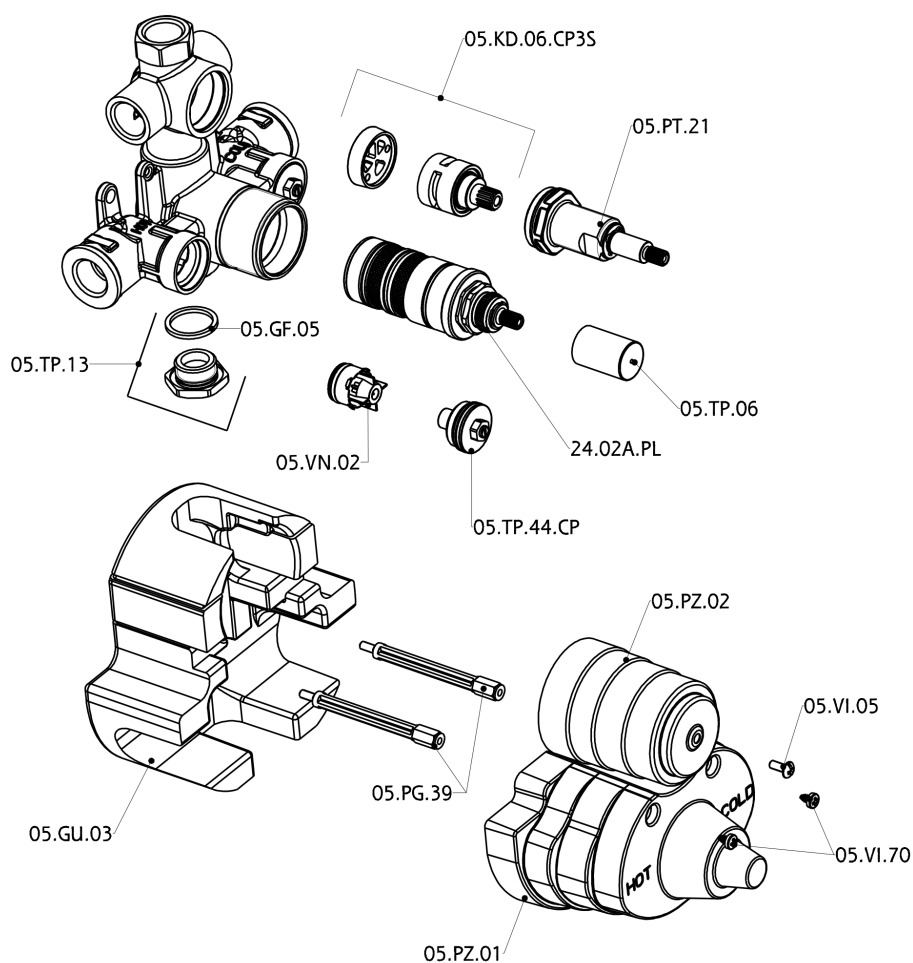

Parte incasso termostatico doccia 3 uscite INCASSO_ZB018201

ZB018201

<http://huberitalia.com/parte-incasso-termostatico-doccia-3-uscite-incasso-zb018201>

2024-09-19