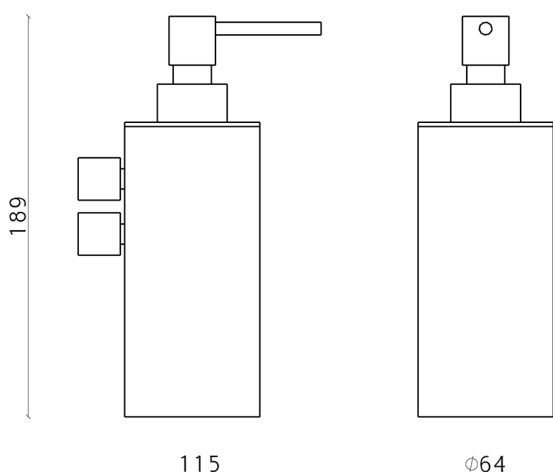

## Porta sapone liquido LYNOX\_LX090621

MODELLO **LX090621**

Porta sapone liquido, dispenser a muro in acciaio, Inox AISI 304

FINITURE DISPONIBILI

**D1** D1 Inox Spazzolato

CARATTERISTICHE

2025-02-05