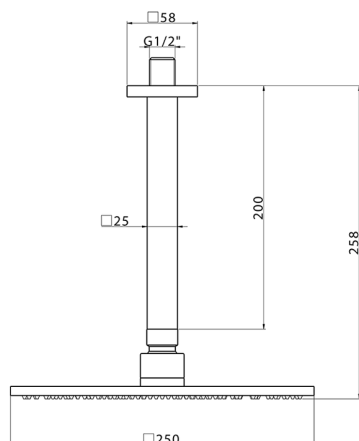

2025-04-04